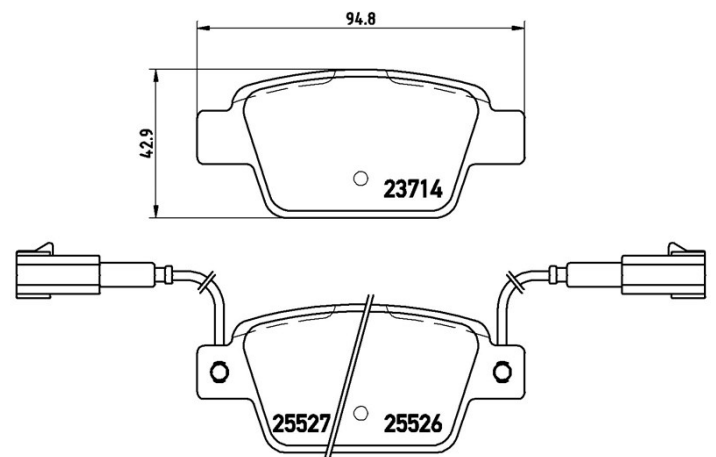

Caractéristiques techniques des plaquettes

Essieu
Arrière

WVA
25526, 25527, 23714

Largeur
94,8 mm

Épaisseur
17,2 mm

Hauteur
42,9 mm

Système de freinage
Bosch

Accessoires
Avec vis d'étrier de frein

Témoin d'usure
Électrique

Code EAN
8020584102961

Véhicules couverts

FIAT

Modèle	Type	kW	Année
BRAVO II (198_)	1.4 (198AXA1B)	66	04/07 12/14
BRAVO II (198_)	1.4 16V (198AXS1B)	103	04/10 12/14
BRAVO II (198_)	1.4 LPG (198AXA1B)	66	12/08 12/14
BRAVO II (198_)	1.4 T-Jet (198AXF1B)	110	09/07 12/14
BRAVO II (198_)	1.4 T-Jet (198AXG1B)	88	10/07 12/14
BRAVO II (198_)	1.6 D Multijet	85	11/08 -
BRAVO II (198_)	1.6 D Multijet (198AXH1B)	77	09/07 12/14
BRAVO II (198_)	1.6 D Multijet (198AXL1B)	88	03/08 12/14
BRAVO II (198_)	1.6 D Multijet (198AXM1B)	66	03/08 12/14
BRAVO II (198_)	1.9 D Multijet (198AXB1A)	88	04/07 12/14
BRAVO II (198_)	1.9 D Multijet (198AXC1B)	110	04/07 12/14

BRAVO II (198_)	1.9 D Multijet (198AXD1A)	85	11/06 12/09
BRAVO II (198_)	2.0 D Multijet (198AXN1B)	121	09/08 12/14
BRAVO II (198_)	2.0 D Multijet (198AXPIB)	120	09/08 12/14
LANCIA			
Modèle	Type	kW	Année
DELTA III (844_)	1.4	88	09/08 08/14
DELTA III (844_)	1.4	110	09/08 08/14
DELTA III (844_)	1.4 16V	103	07/10 08/14
DELTA III (844_)	1.4 Bifuel	88	07/11 08/14
DELTA III (844_)	1.6 D Multijet	77	04/11 08/14
DELTA III (844_)	1.6 D Multijet	85	08/08 08/14
DELTA III (844_)	1.6 D Multijet	88	09/08 08/14
DELTA III (844_)	1.9 D Multijet	140	01/09 08/14
DELTA III (844_)	2.0 D Multijet	120	09/08 08/14
DELTA III (844_)	2.0 D Multijet	121	09/08 08/14