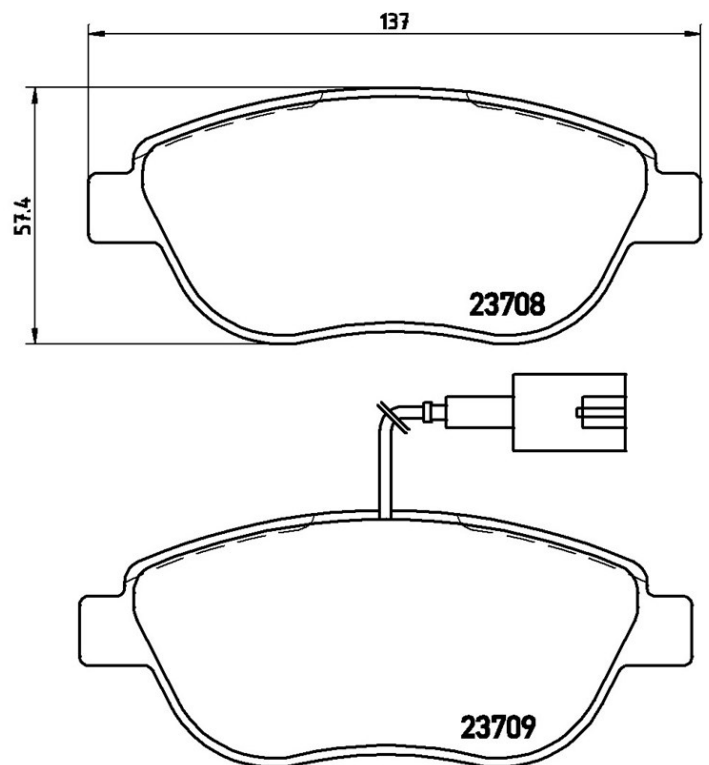

Caractéristiques techniques des plaquettes

Essieu
Avant

WVA
23708, 23709

Largeur
137 mm

Épaisseur
19 mm

Hauteur
57,4 mm

Système de freinage
Bosch

Accessoires
with accessories,with brake caliper screws

Témoin d'usure
Électrique

Véhicules couverts

ABARTH

Modèle	Type	kW	Année
500 / 595 / 695 (312_)	1.4 (312.AXD1A)	119	01/14 -
500 / 595 / 695 (312_)	1.4 (312.AXD1A)	99	08/08 -
500 / 595 / 695 (312_)	1.4 (312.AXF1A, 312.AXD1A)	103	05/10 -
500 / 595 / 695 (312_)	1.4 (312.AXT1A)	140	08/08 -
500 / 595 / 695 (312_)	1.4 (312.AXY11, 312.AXY1A)	107	05/16 -
500 / 595 / 695 (312_)	1.4 (312.AXZ11)	121	05/16 -

500 / 595 / 695 (312_)	1.4 (312.AYB11, 312.AYB1A)	120	06/16 -
500C / 595C / 695C (312_)	1.4 (312.AXD1A)	119	01/14 -
500C / 595C / 695C (312_)	1.4 (312.AXF1A, 312.AXD1A)	118	05/11 -
500C / 595C / 695C (312_)	1.4 (312.AXF1A, 312AXF11, 312AXD1A)	103	09/09 -
500C / 595C / 695C (312_)	1.4 (312.AXY1A)	107	05/16 -
500C / 595C / 695C (312_)	1.4 (312.AXZ1A)	121	05/16 -