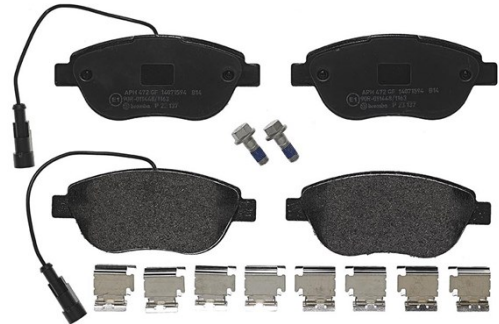

Caractéristiques techniques des plaquettes

Essieu
Avant

WVA
23708, 23709

Largeur
137 mm

Épaisseur
19 mm

Hauteur
57,4 mm

Système de freinage
Bosch

Accessoires
with accessories,with brake caliper screws

Témoin d'usure
Électrique

Véhicules couverts

ABARTH

Modèle	Type	kW	Année
500 / 595 / 695 (312_)	1.4 (312.AXD1A)	119	01/14 -
500 / 595 / 695 (312_)	1.4 (312.AXD1A)	99	08/08 -
500 / 595 / 695 (312_)	1.4 (312.AXF1A, 312.AXD1A)	103	05/10 -
500 / 595 / 695 (312_)	1.4 (312.AXT1A)	140	08/08 -
500 / 595 / 695 (312_)	1.4 (312.AXY11, 312.AXY1A)	107	05/16 -
500 / 595 / 695 (312_)	1.4 (312.AXZ11)	121	05/16 -

500 / 595 / 695 (312_)	1.4 (312.AYB11, 312.AYB1A)	120	06/16 -
500C / 595C / 695C (312_)	1.4 (312.AXD1A)	119	01/14 -
500C / 595C / 695C (312_)	1.4 (312.AXF1A, 312.AXD1A)	118	05/11 -
500C / 595C / 695C (312_)	1.4 (312.AXF1A, 312AXF11, 312AXD1A)	103	09/09 -
500C / 595C / 695C (312_)	1.4 (312.AXY1A)	107	05/16 -
500C / 595C / 695C (312_)	1.4 (312.AXZ1A)	121	05/16 -