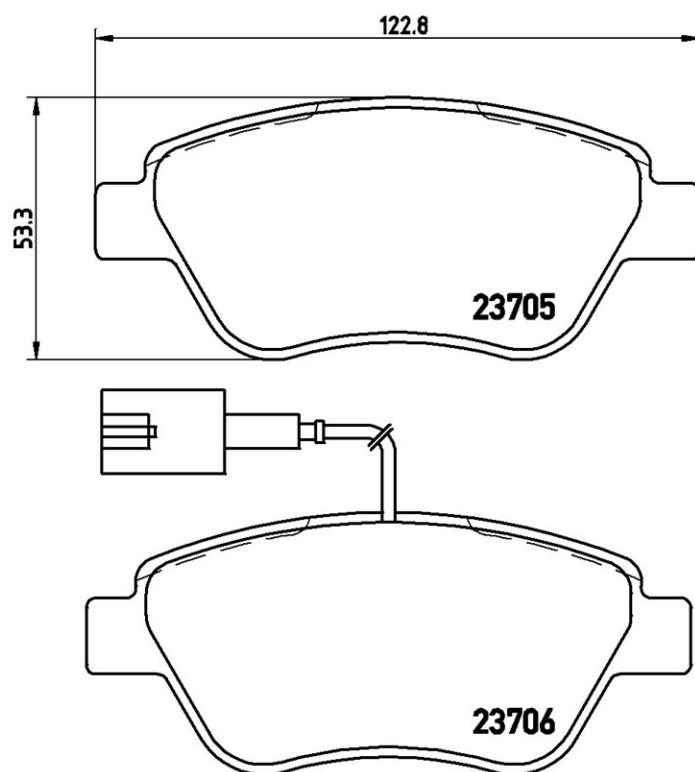

Caractéristiques techniques des plaquettes

Essieu

Avant

WVA

23705, 23706

Largeur

122,8 mm

Épaisseur

17,8 mm

Hauteur

53,3 mm

Système de freinage

Bosch

Accessoires

Avec accessoires

Avec vis d'étrier de frein

Témoin d'usure

Électrique

Code EAN

8020584108802

Véhicules couverts

ALFA ROMEO

Modèle	Type	kW	Année
MITO (955_)	0.9	74	12/13 -
MITO (955_)	0.9 TwinAir	63	07/11 -
MITO (955_)	0.9 TwinAir (955AXY1B)	77	04/13 -
MITO (955_)	1.4	51	05/11 -
MITO (955_)	1.4	70	09/08 08/13
MITO (955_)	1.4 (955.AXB1B, 955.AXU1A)	57	03/11 -