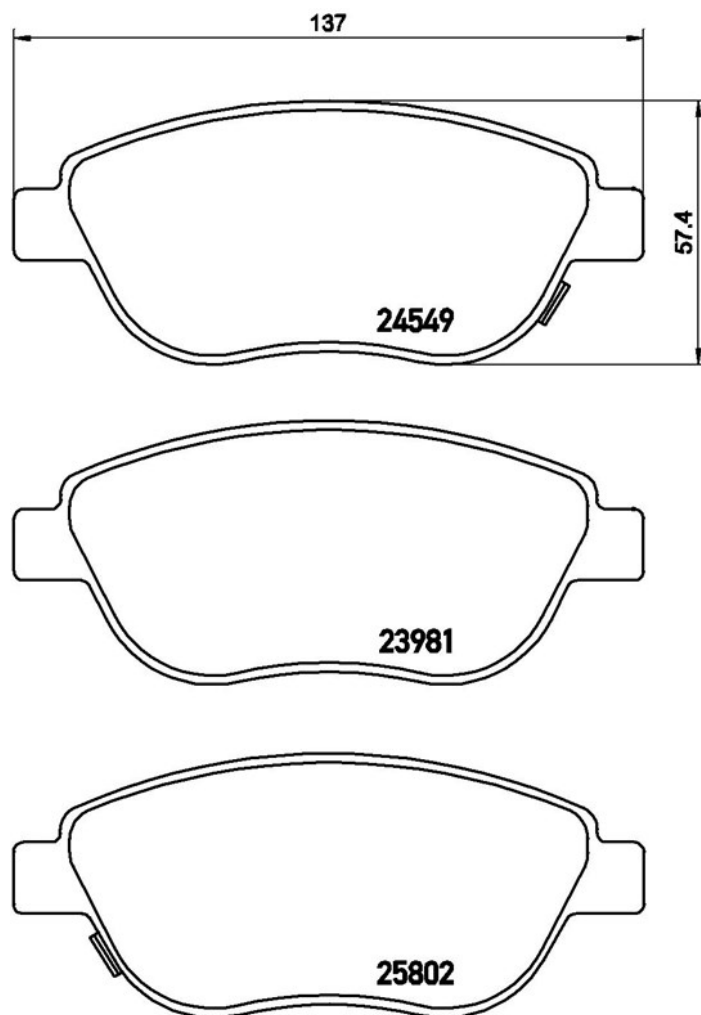

Caractéristiques techniques des plaquettes

Essieu

Avant

WVA

24549, 23981, 25802

Largeur

137 mm

Épaisseur

19,4 mm

Hauteur

57,4 mm

Système de freinage

Bosch

Accessoires

Témoin d'usure

Acoustique

Code EAN

8020584109922

Véhicules couverts

FIAT

Modèle	Type	kW	Année
500L (351_, 352_)	0.9	77	09/12 -
500L (351_, 352_)	1.3 D Multijet	62	09/12 -