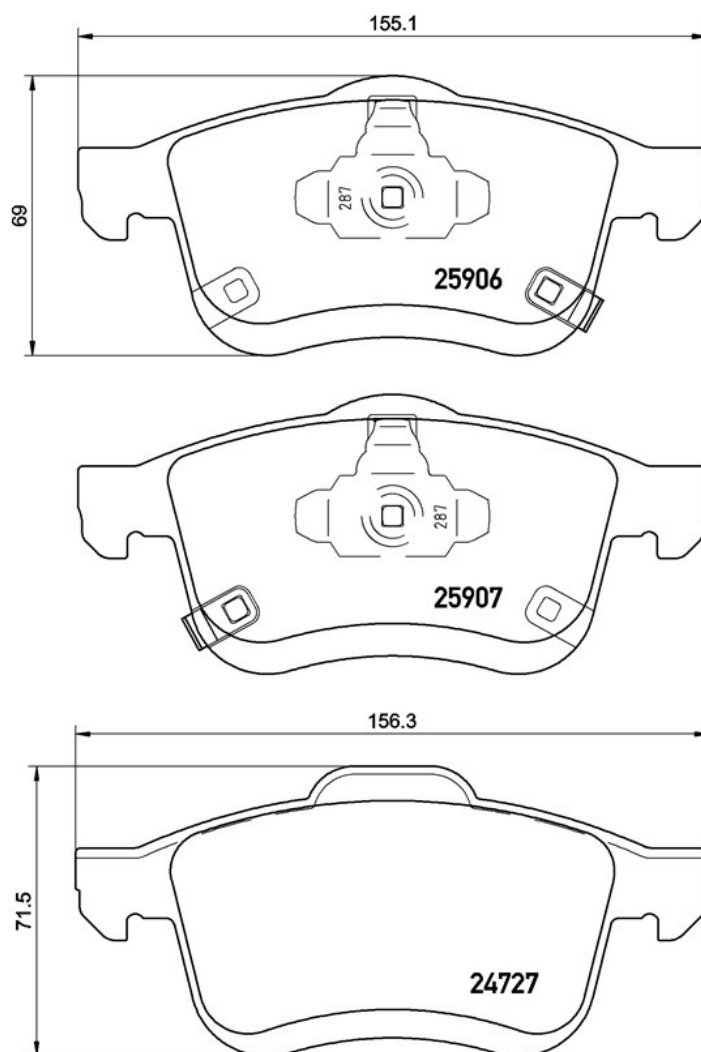

Caractéristiques techniques des plaquettes

WVA
24727, 25906, 25907

Largeur
155,1 mm

Épaisseur
20 mm

Hauteur
69 - 71,5 mm

Système de freinage
Teves

Témoin d'usure
Acoustique

Véhicules couverts

FIAT

Modèle	Type	kW	Année
500L (351_, 352_)	1.4	88	10/13 -
500L (351_, 352_)	1.4 LPG	88	02/14 -
500L (351_, 352_)	1.6 D Multijet	88	09/13 -

Refs constructeur

Références constructeurs compatibles

FIAT

77366915
