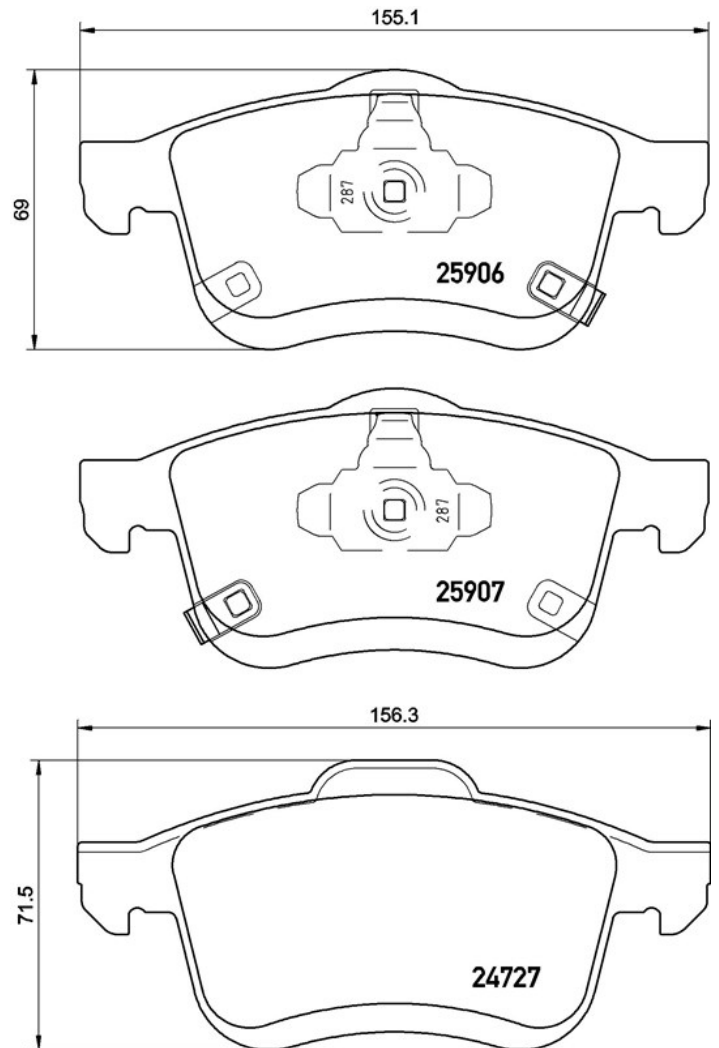

Véhicules couverts

FIAT

Modèle	Type	kW	Année
500L (351_, 352_)	1.4	88	10/13 -
500L (351_, 352_)	1.4 LPG	88	02/14 -
500L (351_, 352_)	1.6 D Multijet	88	09/13 -