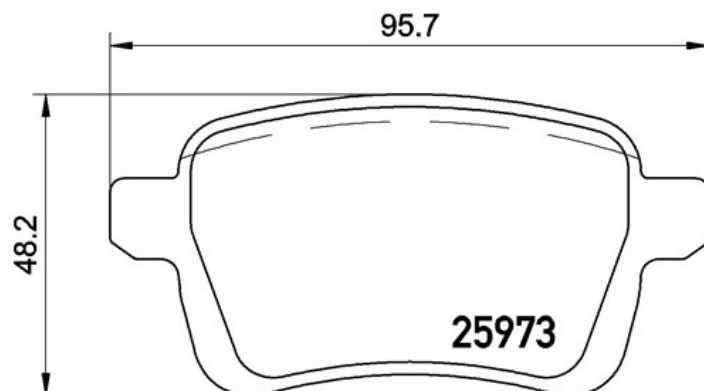

Caractéristiques techniques des plaquettes

Essieu

Arrière

WVA

25973, 25974, 25975

Largeur

95,7 mm

Épaisseur

16,8 mm

Hauteur

48,2 mm

Système de freinage

TRW

Accessoires

with accessories,with brake caliper screws

Témoin d'usure

Acoustique

Véhicules couverts

FIAT

Modèle

Type

kW

Année

500L (351_, 352_)	1.4	118	09/13 -
500L (351_, 352_)	1.4	119	09/13 -
500L (351_, 352_)	1.4	88	10/13 -
500L (351_, 352_)	1.4 LPG	88	02/14 -
500L (351_, 352_)	1.6 D Multijet	88	09/13 -

Refs constructeur

Références constructeurs compatibles

FIAT	0000077366595
FIAT	68211493AA
FIAT	77366595