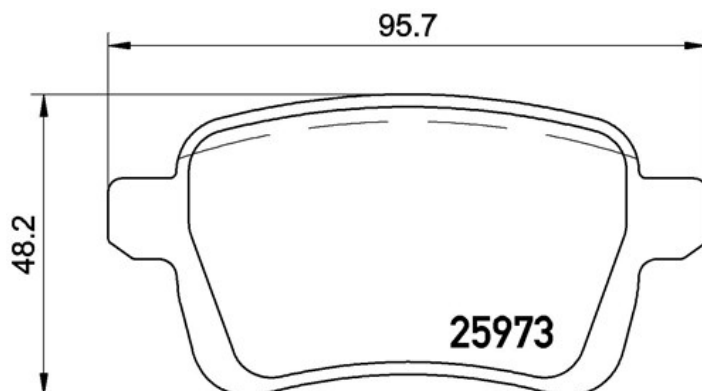

Caractéristiques techniques des plaquettes

WVA
25973, 25974, 25975

Largeur
95,7 mm

Épaisseur
16,8 mm

Hauteur
48,2 mm

Système de freinage
TRW

Témoin d'usure
Acoustique

Véhicules couverts