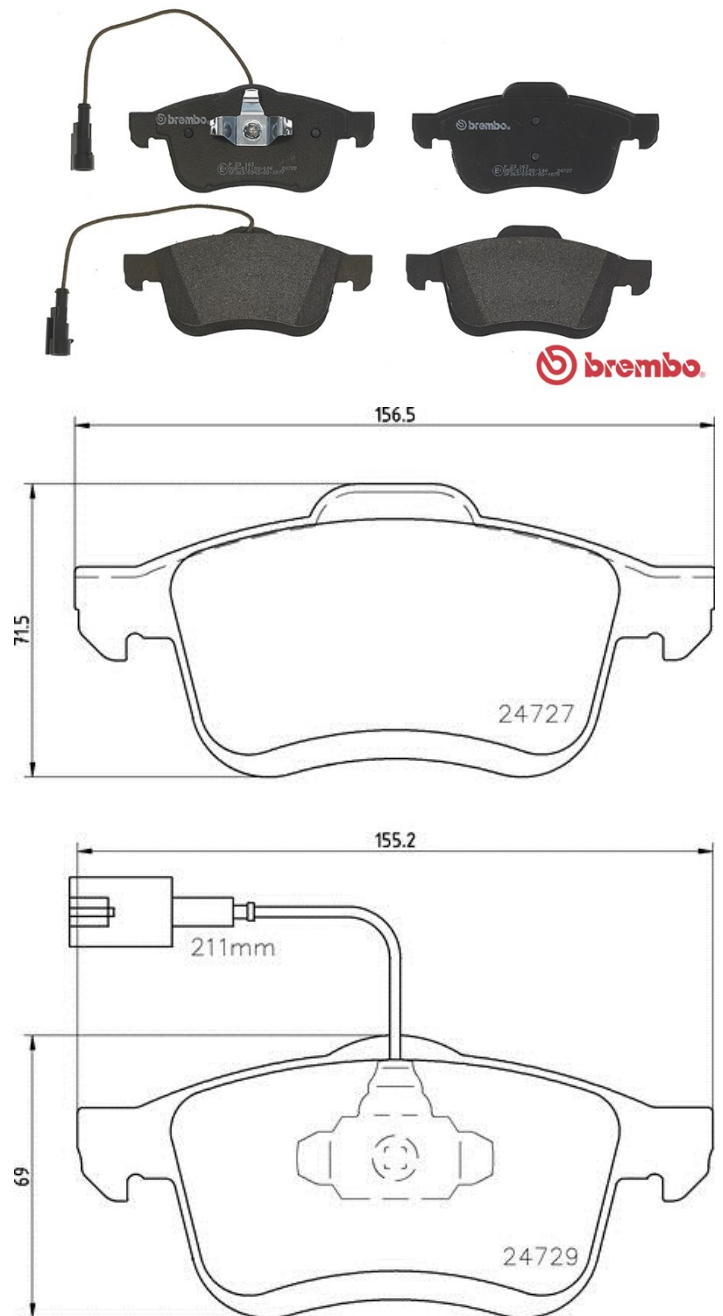

Caractéristiques techniques des plaquettes

Essieu
Avant

WVA
24727, 24729

Largeur
156,5 - 155,2 mm

Épaisseur
20 mm

Hauteur
69 mm

Système de freinage
Teves

Accessoires

Témoin d'usure
Électrique

Véhicules couverts

FIAT

Modèle	Type	kW	Année
DOBLO Box Body / Estate (263_)	1.3 D Multijet	66	02/10 -
DOBLO Box Body / Estate (263_)	1.3 D Multijet	59	03/16 -
DOBLO Box Body / Estate (263_)	1.3 D Multijet	70	03/16 -
DOBLO Box Body / Estate (263_)	1.3 D Multijet	55	11/13 -
DOBLO Box Body / Estate (263_)	1.4	70	02/10 -
DOBLO Box Body / Estate (263_)	1.4	88	10/11 -