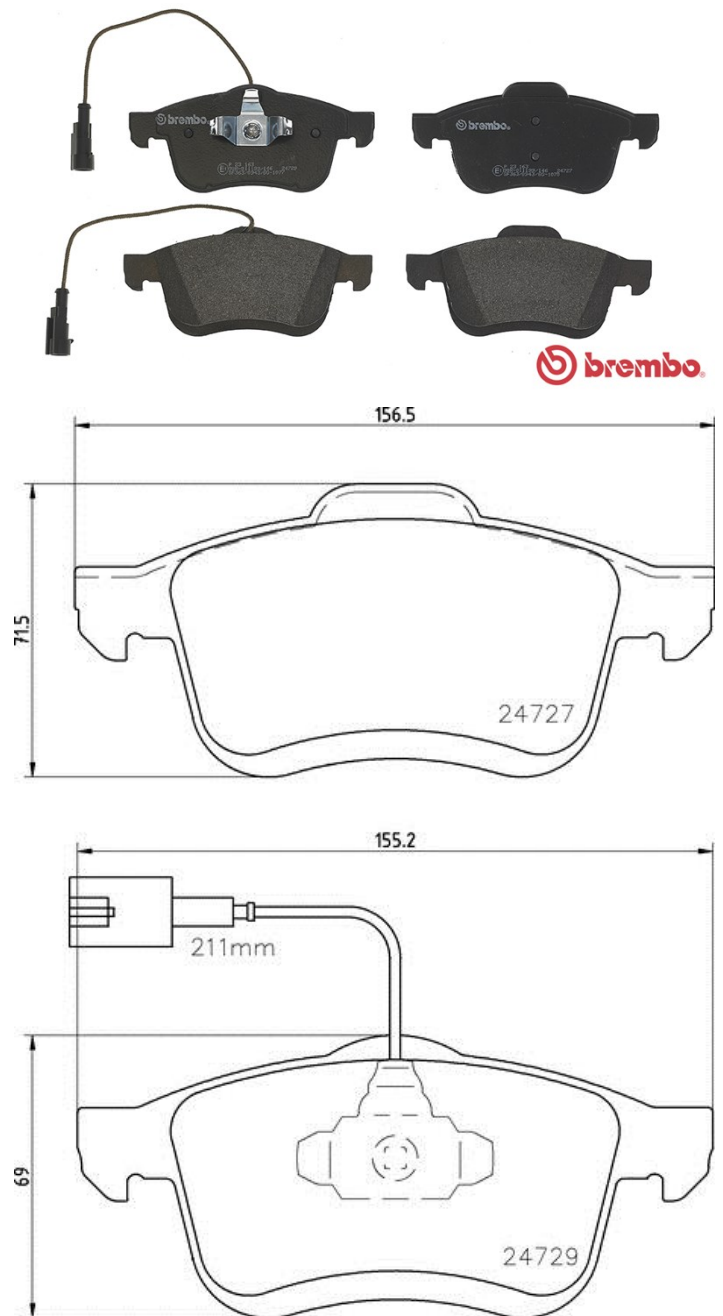

Caractéristiques techniques des plaquettes

WVA
24727, 24729

Largeur
156,5 - 155,2 mm

Épaisseur
20 mm

Hauteur
69 mm

Système de freinage
Teves

Témoin d'usure
Électrique

Véhicules couverts

FIAT

| Modèle | Type | kW | Année |
|--------------------------------|----------------|----|---------|
| DOBLO Box Body / Estate (263_) | 1.3 D Multijet | 66 | 02/10 - |
| DOBLO Box Body / Estate (263_) | 1.3 D Multijet | 59 | 03/16 - |
| DOBLO Box Body / Estate (263_) | 1.3 D Multijet | 70 | 03/16 - |
| DOBLO Box Body / Estate (263_) | 1.3 D Multijet | 55 | 11/13 - |
| DOBLO Box Body / Estate (263_) | 1.4 | 70 | 02/10 - |
| DOBLO Box Body / Estate (263_) | 1.4 | 88 | 10/11 - |