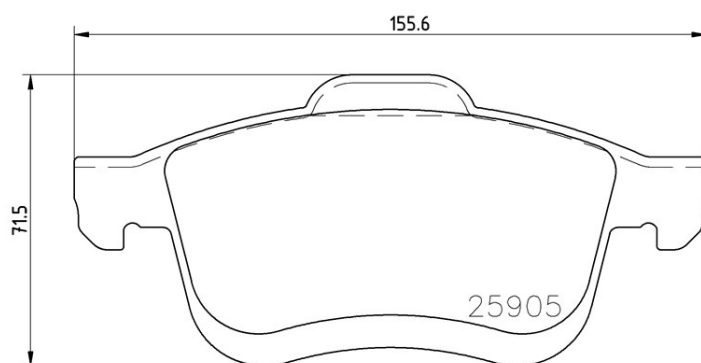

Caractéristiques techniques des plaquettes

WVA
25905

Largeur
155,4 mm

Épaisseur
20,2 mm

Hauteur
71,5 mm

Système de freinage
Teves

Témoin d'usure
Acoustique

Véhicules couverts

FIAT			
Modèle	Type	kW	Année
500L (351_, 352_)	1.4	70	09/12 -
500L (351_, 352_)	1.4	88	10/13 -

Refs constructeur

Références constructeurs compatibles	
FIAT	68211488AA
FIAT	77366590