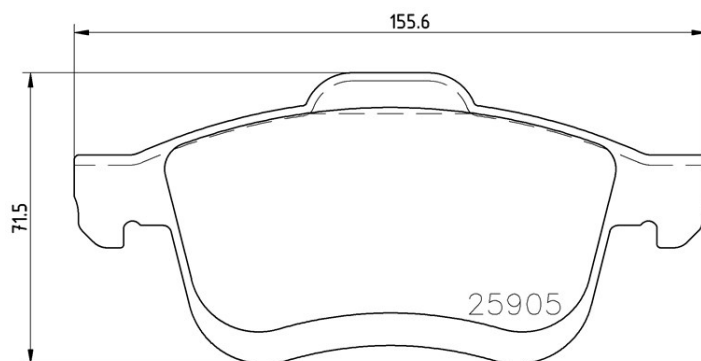

Caractéristiques techniques des plaquettes

Essieu Avant	WVA 25905
Largeur 155,4 mm	Épaisseur 20,2 mm
Hauteur 71,5 mm	Système de freinage Teves
Accessoires	Témoin d'usure Acoustique

Véhicules couverts

FIAT				
Modèle	Type	kW	Année	
500L (351_, 352_)	1.4	118	09/13 -	
500L (351_, 352_)	1.4	119	09/13 -	
500L (351_, 352_)	1.4	70	09/12 -	
500L (351_, 352_)	1.4	88	10/13 -	