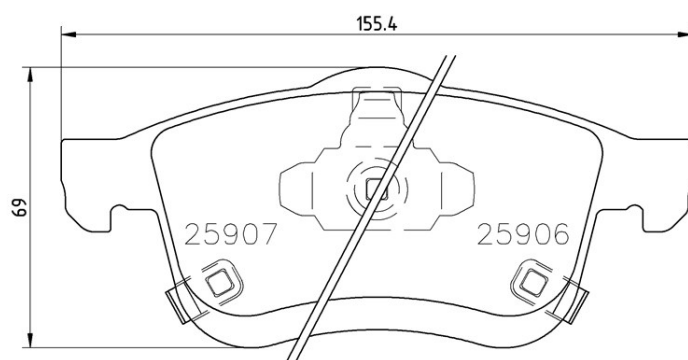

Caractéristiques techniques des plaquettes

WVA
25905

Largeur
155,4 mm

Épaisseur
20,2 mm

Hauteur
71,5 mm

Système de freinage
Teves

Témoin d'usure
Acoustique

Véhicules couverts

FIAT			
Modèle	Type	kW	Année
500L (351_, 352_)	1.4	70	09/12 -
500L (351_, 352_)	1.4	88	10/13 -

Refs constructeur

Références constructeurs compatibles	
FIAT	68211488AA
FIAT	77366590