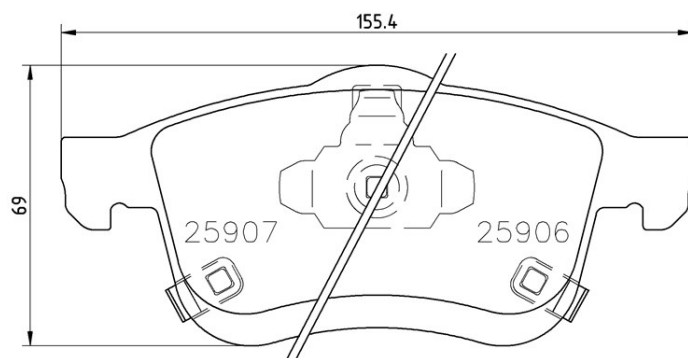

Caractéristiques techniques des plaquettes

Essieu Avant	WVA 25905
Largeur 155,4 mm	Épaisseur 20,2 mm
Hauteur 71,5 mm	Système de freinage Teves
Accessoires	Témoin d'usure Acoustique

Véhicules couverts

FIAT				
Modèle	Type	kW	Année	
500L (351_, 352_)	1.4	118	09/13 -	
500L (351_, 352_)	1.4	119	09/13 -	
500L (351_, 352_)	1.4	70	09/12 -	
500L (351_, 352_)	1.4	88	10/13 -	

Refs constructeur

Références constructeurs compatibles	
FIAT	68211488AA
FIAT	77366590