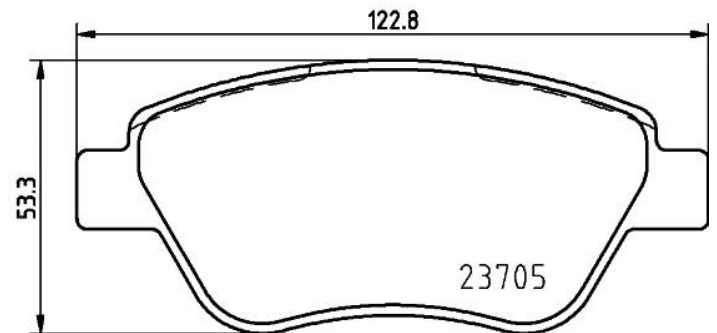

## Caractéristiques techniques des plaquettes

**Essieu**  
Avant

**Largeur**  
122,8 mm

**Hauteur**  
53,3 mm

**Accessoires**  
Avec accessoires  
Avec vis d'étrier de frein

**Code EAN**  
8020584084038

**WVA**  
23705

**Épaisseur**  
17,8 mm

**Système de freinage**  
Bosch

**Témoin d'usure**  
Sans

### FIAT

Modèle	Type	kW	Année
DOBLO Cargo (223_)	1.2 (223ZXA1A)	48	03/01 -
DOBLO Cargo (223_)	1.3 D Multijet	55	10/05 01/10
DOBLO Cargo (223_)	1.4	57	10/05 -
DOBLO Cargo (223_)	1.6 16V (223ZXD1A)	76	10/01 -
DOBLO Cargo (223_)	1.6 Natural Power	76	09/02 -
DOBLO Cargo (223_)	1.9 D (223ZXB1A)	46	03/01 -
DOBLO MPV (119_, 223_)	1.2 (223AXA1A)	48	03/01 -
DOBLO MPV (119_, 223_)	1.3 JTD	55	05/05 -
DOBLO MPV (119_, 223_)	1.3 JTD 16V	51	12/04 05/05