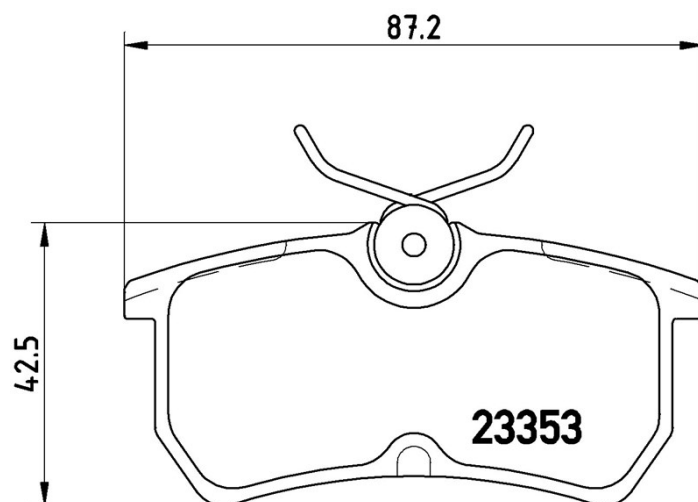

Caractéristiques techniques des plaquettes

Essieu

Arrière

WVA

23353

Largeur

87,25 mm

Épaisseur

14 mm

Hauteur

42,54 mm

Système de freinage

Lucas

Accessoires

Avec vis d'étrier de frein

Témoin d'usure

Sans

Code EAN

8020584052198

Véhicules couverts

FORD

Modèle	Type	kW	Année
FIESTA Saloon	1.6	89	10/10 -
FIESTA V (JH_, JD_)	ST150	110	03/05 06/08
FIESTA VI (CB1, CCN)	1.0	48	01/13 -
FIESTA VI (CB1, CCN)	1.0	59	10/12 -
FIESTA VI (CB1, CCN)	1.0 EcoBoost	74	01/13 -
FIESTA VI (CB1, CCN)	1.0 EcoBoost	92	09/12 -
FIESTA VI (CB1, CCN)	1.0 Sport	103	05/14 -
FIESTA VI (CB1, CCN)	1.25	44	06/08 -
FIESTA VI (CB1, CCN)	1.25	60	06/08 -
FIESTA VI (CB1, CCN)	1.4	71	06/08 -