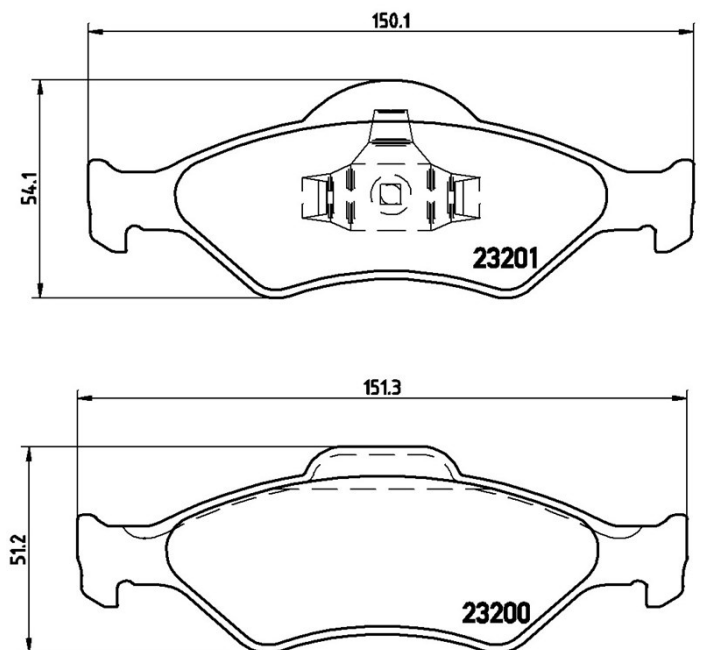

Caractéristiques techniques des plaquettes

Essieu

Avant

WVA

23200, 23201

Largeur

150,1 - 151,3 mm

Épaisseur

18,8 mm

Hauteur

51,2 - 54,1 mm

Système de freinage

Teves

Accessoires

Avec clip de piston

Témoin d'usure

Sans

Code EAN

8020584052266

Véhicules couverts

FORD

Modèle	Type	kW	Année
COURIER Pickup	1.6	74	08/01 12/11
FIESTA Box (J5_, J3_)	1.3	44	02/96 08/03
FIESTA Box (J5_, J3_)	1.8 D	44	02/96 04/02
FIESTA Box (J5_, J3_)	1.8 DI	55	09/00 08/03
FIESTA Box (JV_)	D 1.8	44	05/98 04/02
FIESTA Box (JV_)	TD 1.8	55	03/00 08/03
FIESTA IV (JA_, JB_)	1.0 i	48	09/99 01/02
FIESTA IV (JA_, JB_)	1.25 i 16V	55	08/95 01/02