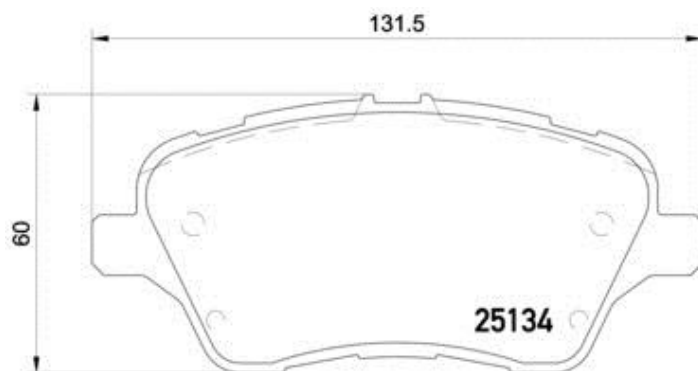

Caractéristiques techniques des plaquettes

Essieu

Avant

WVA

25134, 25135

Largeur

131,5 mm

Épaisseur

16,7 mm

Hauteur

60 mm

Système de freinage

TRW

Accessoires

Avec accessoires

Avec vis d'étrier de frein

Témoin d'usure

Sans

Véhicules couverts

FORD

Modèle	Type	kW	Année
B-MAX (JK)	1.0 EcoBoost	103	02/16 -
B-MAX (JK)	1.0 EcoBoost	74	10/12 -
B-MAX (JK)	1.0 EcoBoost	88	10/12 -
B-MAX (JK)	1.0 EcoBoost	92	10/12 -
B-MAX (JK)	1.4	66	10/12 -
B-MAX (JK)	1.4 LPG	64	08/13 -