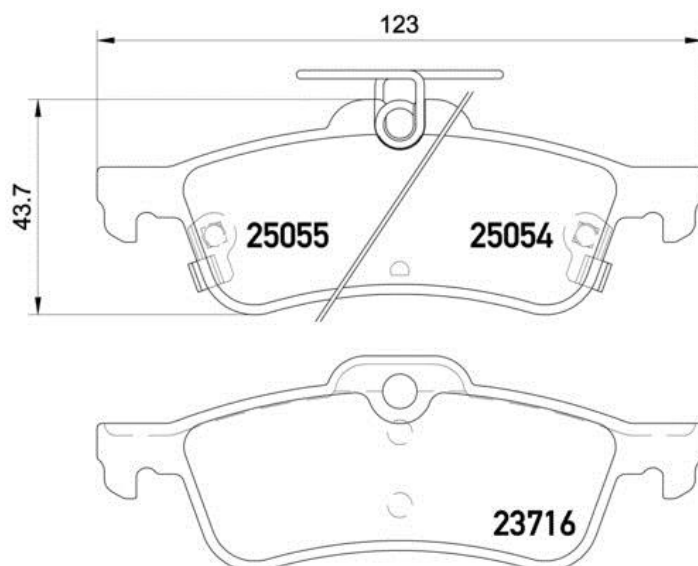

Caractéristiques techniques des plaquettes

Essieu

Arrière

WVA

25055, 25054, 24574

Largeur

123 mm

Épaisseur

14,6 mm

Hauteur

43,7 mm

Système de freinage

Teves

Accessoires

Témoin d'usure

Acoustique

Code EAN

8020584109472

Véhicules couverts

HONDA

Modèle	Type	kW	Année
CIVIC IX (FK)	1.4 i-VTEC (FK1)	73	02/12 -
CIVIC IX (FK)	1.6 i-DTEC (FK3)	88	02/13 -
CIVIC IX (FK)	1.8 i-VTEC (FK2)	104	02/12 -
CIVIC IX (FK)	2.0 i-VTEC Type R (FK2)	228	08/15 -
CIVIC IX (FK)	2.2 i-DTEC (FK3)	110	02/12 -
CIVIC IX Tourer (FK)	1.6 i-DTEC (FK3)	88	01/14 -
CIVIC IX Tourer (FK)	1.8 i-VTEC (FK2)	104	01/14 -

Refs constructeur