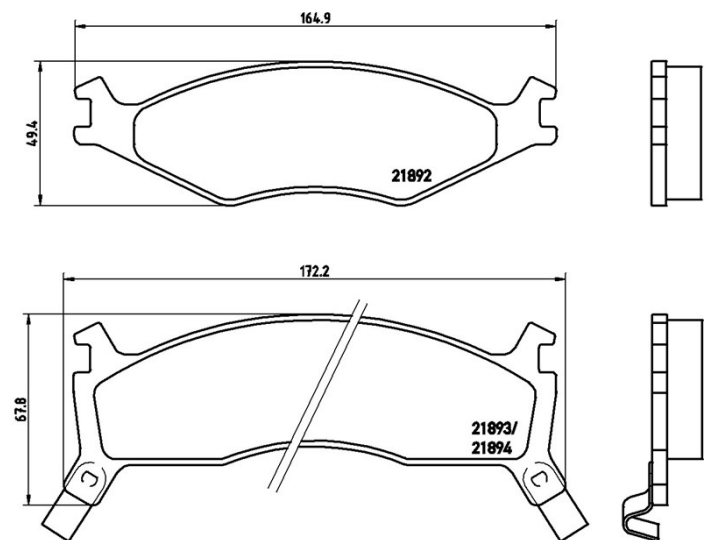

Caractéristiques techniques des plaquettes

Essieu Avant

WVA
21892, 21893, 21894

Largeur
164,9 - 172,2 mm

Épaisseur
18,4 mm

Hauteur
49,4 - 67,8 mm

Système de freinage
Sangshin

Accessoires

Témoin d'usure
Acoustique

Code EAN
8020584052761

Véhicules couverts

KIA

Modèle	Type	kW	Année
SPORTAGE (K00)	2.0 i 16V 4WD	94	04/94 08/03
SPORTAGE (K00)	2.0 i 4WD	70	04/94 08/99
SPORTAGE (K00)	2.2 D 4WD	52	08/94 04/99