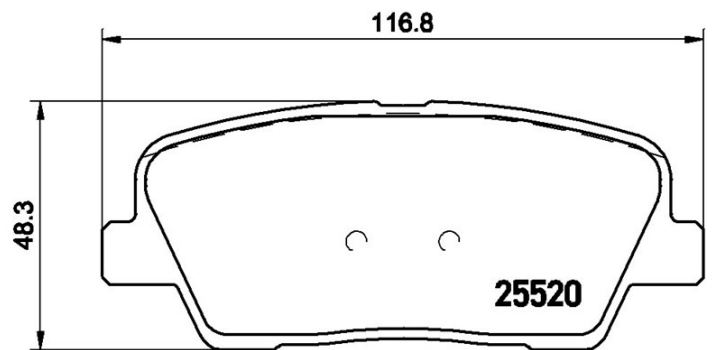

Caractéristiques techniques des plaquettes

Essieu
Arrière

WVA
25520, 25521, 25522

Largeur
116,8 mm

Épaisseur
15,5 mm

Hauteur
48,3 mm

Système de freinage
Mando

Accessoires
Avec accessoires

Témoin d'usure
Acoustique

Code EAN
8020584104767

Véhicules couverts

HYUNDAI

Modèle	Type	kW	Année
GRAND SANTA FÉ	2.0 T-GDI	177	08/15 -
GRAND SANTA FÉ	2.2 CRDi	147	09/13 -
GRAND SANTA FÉ	2.2 CRDi All-wheel Drive	145	06/13 -
GRAND SANTA FÉ	2.2 CRDi All-wheel Drive	147	10/15 -
GRAND SANTA FÉ	3.0 GDi All-wheel Drive	194	07/13 -
GRAND SANTA FÉ	3.3	183	01/14 -
GRAND SANTA FÉ	3.3	199	12/14 -