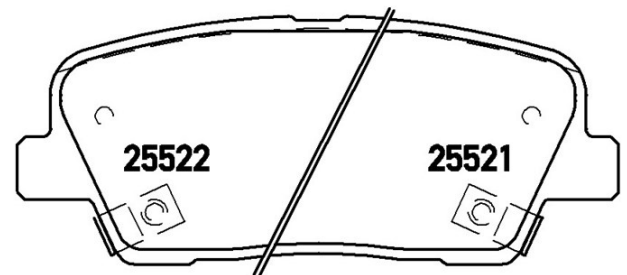

Caractéristiques techniques des plaquettes

Essieu
Arrière

WVA
25520, 25521, 25522

Largeur
116,8 mm

Épaisseur
15,5 mm

Hauteur
48,3 mm

Système de freinage
Mando

Accessoires
Avec accessoires

Témoin d'usure
Acoustique

Code EAN
8020584104767

Véhicules couverts

HYUNDAI

Modèle	Type	kW	Année
GRAND SANTA FÉ	2.0 T-GDI	177	08/15 -
GRAND SANTA FÉ	2.2 CRDi	147	09/13 -
GRAND SANTA FÉ	2.2 CRDi All-wheel Drive	145	06/13 -
GRAND SANTA FÉ	2.2 CRDi All-wheel Drive	147	10/15 -
GRAND SANTA FÉ	3.0 GDi All-wheel Drive	194	07/13 -
GRAND SANTA FÉ	3.3	183	01/14 -
GRAND SANTA FÉ	3.3	199	12/14 -