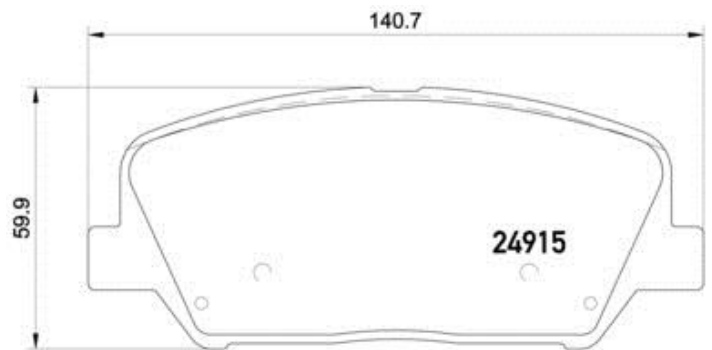

Caractéristiques techniques des plaquettes

Essieu
Avant

WVA
24915

Largeur
140,7 mm

Épaisseur
17,3 mm

Hauteur
59,9 mm

Système de freinage
Sumitomo

Accessoires

Témoin d'usure
Acoustique

Code EAN
8020584068878

Véhicules couverts

HYUNDAI

Modèle	Type	kW	Année
GRANDEUR (HG)	2.2 D	147	01/11 -
GRANDEUR (HG)	2.4	132	07/11 -
GRANDEUR (HG)	2.4 16V	148	01/11 -
GRANDEUR (HG)	2.4 GDI	140	02/11 04/16
GRANDEUR (HG)	2.4 Hybrid	117	07/11 -
GRANDEUR (HG)	2.7	141	06/11 -
GRANDEUR (HG)	3.0	199	02/11 -
GRANDEUR (HG)	3.0	184	07/11 -
GRANDEUR (HG)	3.0	195	12/11 -
GRANDEUR (HG)	3.0 LPG	173	01/11 12/11
GRANDEUR (HG)	3.3	216	02/11 10/16
GRANDEUR (HG)	3.3	218	09/11 -
GRANDEUR (HG)	3.8	246	01/11 -
i30 (GD)	1.4 CRDi	66	12/11 12/16
i30 (GD)	1.6	88	01/12 12/16