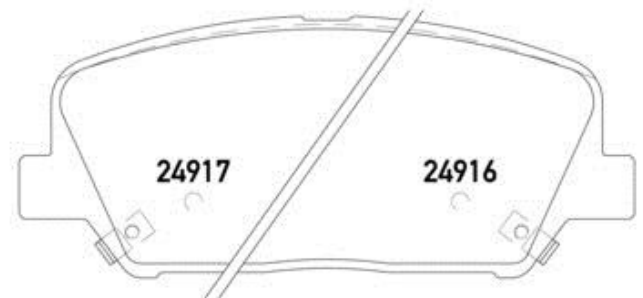

Caractéristiques techniques des plaquettes

Essieu
Avant

WVA
24915

Largeur
140,7 mm

Épaisseur
17,3 mm

Hauteur
59,9 mm

Système de freinage
Sumitomo

Accessoires

Témoin d'usure
Acoustique

Code EAN
8020584068878

Véhicules couverts

HYUNDAI

Modèle	Type	kW	Année
GRANDEUR (HG)	2.2 D	147	01/11 -
GRANDEUR (HG)	2.4	132	07/11 -
GRANDEUR (HG)	2.4 16V	148	01/11 -
GRANDEUR (HG)	2.4 GDI	140	02/11 04/16
GRANDEUR (HG)	2.4 Hybrid	117	07/11 -
GRANDEUR (HG)	2.7	141	06/11 -
GRANDEUR (HG)	3.0	199	02/11 -
GRANDEUR (HG)	3.0	184	07/11 -
GRANDEUR (HG)	3.0	195	12/11 -
GRANDEUR (HG)	3.0 LPG	173	01/11 12/11
GRANDEUR (HG)	3.3	216	02/11 10/16
GRANDEUR (HG)	3.3	218	09/11 -
GRANDEUR (HG)	3.8	246	01/11 -
i30 (GD)	1.4 CRDi	66	12/11 12/16
i30 (GD)	1.6	88	01/12 12/16