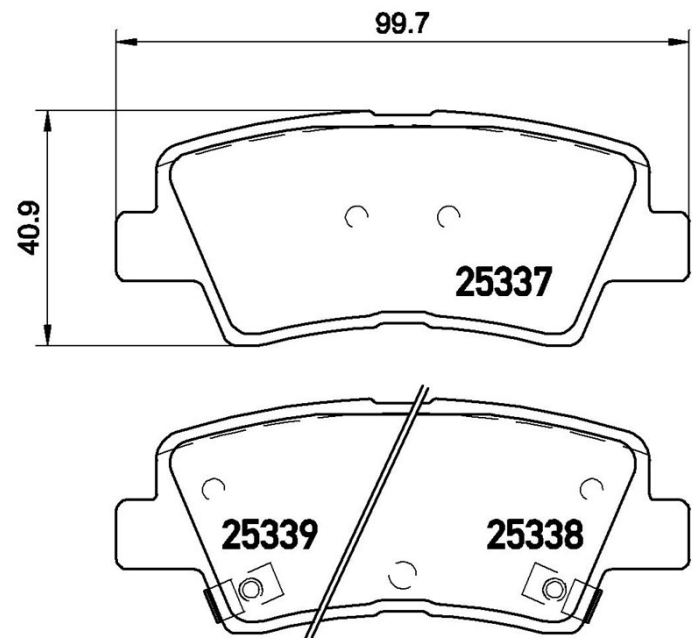

Caractéristiques techniques des plaquettes

Essieu
Avant, Arrière

WVA
25337, 25338, 25339

Largeur
99,7 mm

Épaisseur
15,7 mm

Hauteur
40,9 mm

Système de freinage
Akebono

Accessoires

Témoin d'usure
Acoustique

Code EAN
8020584109854

Véhicules couverts

DODGE				
Modèle	Type	kW	Année	
ATTITUDE	1.2	57	09/14 -	
ATTITUDE	1.4	81	09/11 -	
ATTITUDE	1.6	91	01/12 -	
HYUNDAI				
Modèle	Type	kW	Année	
ACCENT IV (RB) / SOLARIS IV (RB)	1.4	74	09/15 -	
ACCENT IV (RB) / SOLARIS IV (RB)	1.4	79	11/10 -	
ACCENT IV (RB) / SOLARIS IV (RB)	1.6	91	11/10 -