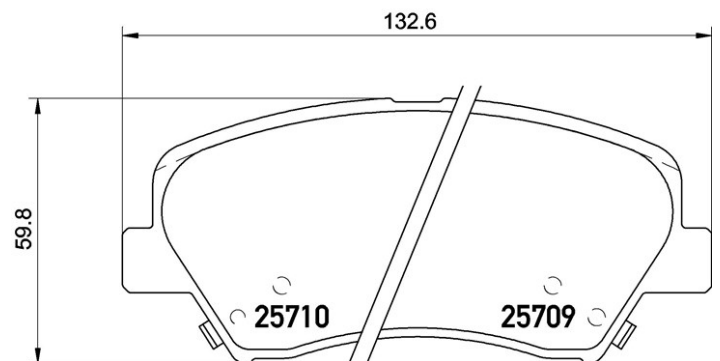

Caractéristiques techniques des plaquettes

Essieu

Avant

WVA

25708, 25709, 25010

Largeur

132,6 mm

Épaisseur

17,8 - 18,4 mm

Hauteur

59,8 mm

Système de freinage

Accessoires

Avec accessoires

Témoin d'usure

Acoustique

Code EAN

8020584112458

Véhicules couverts

HYUNDAI

Modèle	Type	kW	Année
ELANTRA Coupe (JK)	1.6	96	12/14 -
ELANTRA Coupe (JK)	2.0	129	09/13 12/15
ELANTRA Saloon (MD, UD)	1.6	103	06/11 08/15
ELANTRA Saloon (MD, UD)	1.6	96	06/11 12/15
ELANTRA Saloon (MD, UD)	1.6 Hybrid	84	09/10 08/15
ELANTRA Saloon (MD, UD)	1.8	108	09/10 -