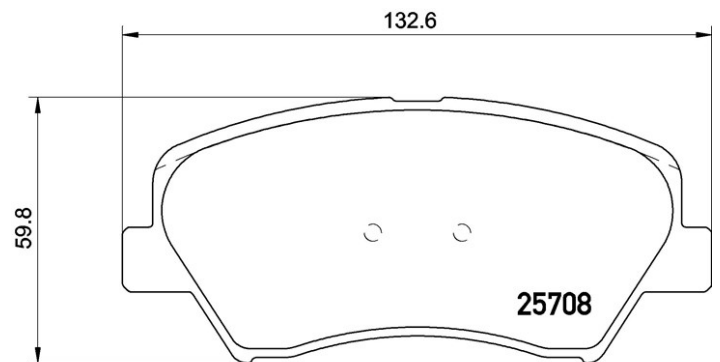

Caractéristiques techniques des plaquettes

Essieu

Avant

WVA

25708, 25709, 25010

Largeur

132,6 mm

Épaisseur

17,8 - 18,4 mm

Hauteur

59,8 mm

Système de freinage

Accessoires

Avec accessoires

Témoin d'usure

Acoustique

Code EAN

8020584112458

Véhicules couverts

HYUNDAI

Modèle	Type	kW	Année
ELANTRA Coupe (JK)	1.6	96	12/14 -
ELANTRA Coupe (JK)	2.0	129	09/13 12/15
ELANTRA Saloon (MD, UD)	1.6	103	06/11 08/15
ELANTRA Saloon (MD, UD)	1.6	96	06/11 12/15
ELANTRA Saloon (MD, UD)	1.6 Hybrid	84	09/10 08/15
ELANTRA Saloon (MD, UD)	1.8	108	09/10 -