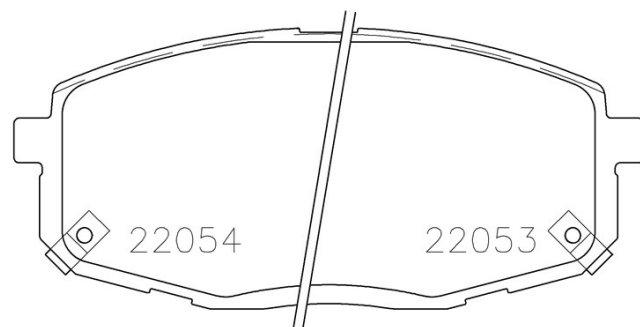

## Caractéristiques techniques des plaquettes

**Essieu**  
Avant

**WVA**  
22052, 22053, 22054

**Largeur**  
130 mm

**Épaisseur**  
18 mm

**Hauteur**  
58 mm

**Système de freinage**  
Mando

**Accessoires**  
Avec accessoires

**Témoin d'usure**  
Acoustique

**Code EAN**  
8020584081198