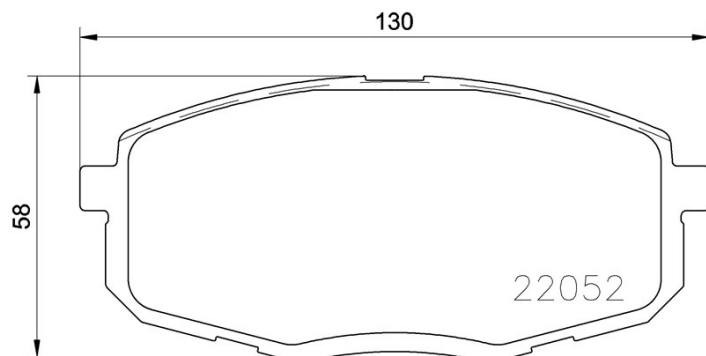

Caractéristiques techniques des plaquettes

Essieu
Avant

WVA
22052, 22053, 22054

Largeur
130 mm

Épaisseur
18 mm

Hauteur
58 mm

Système de freinage
Mando

Accessoires
Avec accessoires

Témoin d'usure
Acoustique

Code EAN
8020584081198

Véhicules couverts

KIA				
Modèle	Type	kW	Année	
CERATO II (TD)	2.0	115	01/09 -	
CERATO II Saloon (TD)	1.6	90	01/10 -	
CERATO II Saloon (TD)	1.6	93	01/10 -	
CERATO II Saloon (TD)	1.6 CVVT	91	02/09 -	
CERATO II Saloon (TD)	1.6 GDI	103	01/10 06/13	
CERATO II Saloon (TD)	1.6 Hybrid	90	01/10 -