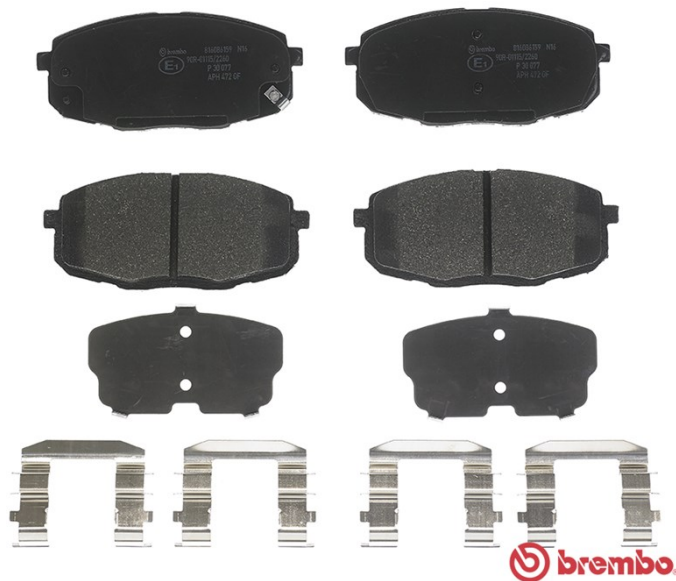

## Caractéristiques techniques des plaquettes

**Essieu**  
Avant

**WVA**  
22052, 22053, 22054

**Largeur**  
130 mm

**Épaisseur**  
18 mm

**Hauteur**  
58 mm

**Système de freinage**  
Mando

**Accessoires**  
Avec accessoires

**Témoin d'usure**  
Acoustique

**Code EAN**  
8020584081198

## Véhicules couverts

KIA				
Modèle	Type	kW	Année	
CERATO II (TD)	2.0	115	01/09 -	
CERATO II Saloon (TD)	1.6	90	01/10 -	
CERATO II Saloon (TD)	1.6	93	01/10 -	
CERATO II Saloon (TD)	1.6 CVVT	91	02/09 -	
CERATO II Saloon (TD)	1.6 GDI	103	01/10 06/13	
CERATO II Saloon (TD)	1.6 Hybrid	90	01/10 -	

CERATO II Saloon (TD)	2.0	116	07/10 -
CERATO II Saloon (TD)	2.0	115	01/09 -
CERATO KOUP (TD)	1.6 CVVT	93	01/10 06/13
CERATO KOUP (TD)	1.6 CVVT	91	10/09 -
CERATO KOUP (TD)	1.6 GDI	103	01/10 06/13
CERATO KOUP (TD)	2.0	115	01/09 -
CERATO KOUP (TD)	2.0 CVVT	116	09/12 02/14
CERATO KOUP (YD)	2.0 MPi	110	12/13 -
SOUL II (PS)	1.6 CRDi 128	94	02/14 -
SOUL II (PS)	1.6 CRDi 136	100	04/15 -
SOUL II (PS)	1.6 CVVT	95	07/16 -
SOUL II (PS)	1.6 CVVT	91	02/14 -
SOUL II (PS)	1.6 GDI	97	02/14 -
SOUL II (PS)	2.0 CVVT	113	02/14 -
SOUL II (PS)	EV Electric	26	03/17 -