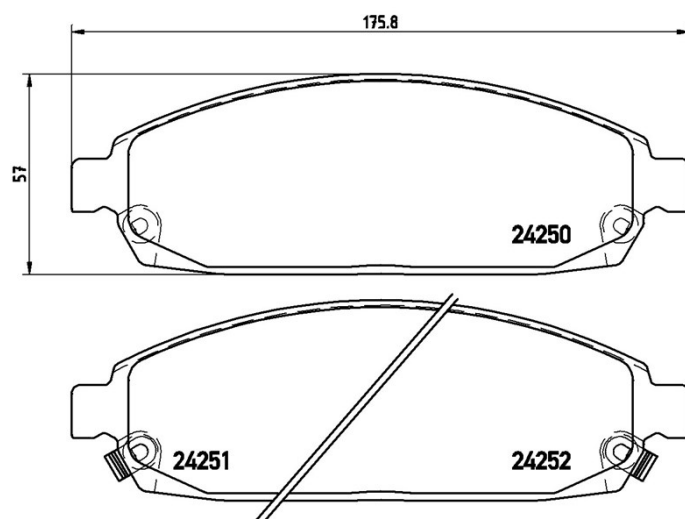

Caractéristiques techniques des plaquettes

Essieu
Avant

WVA
24250, 24251, 24252

Largeur
175,8 mm

Épaisseur
18,6 mm

Hauteur
57 mm

Système de freinage
Akebono

Accessoires

Témoin d'usure
Acoustique

Code EAN
8020584060896

Véhicules couverts

JEEP

Modèle	Type	kW	Année
COMMANDER (XK, XH)	3.0 CRD 4x4	160	04/06 12/10
COMMANDER (XK, XH)	3.7 V6 4x4	157	09/05 12/10
COMMANDER (XK, XH)	4.7 V8 4x4	170	09/05 12/10
COMMANDER (XK, XH)	5.7 V8 4x4	240	09/05 12/10
GRAND CHEROKEE III (WH, WK)	3.0 CRD	160	06/05 12/10
GRAND CHEROKEE III (WH, WK)	3.0 CRD 4x4	155	05/06 12/10
GRAND CHEROKEE III (WH, WK)	3.0 CRD 4x4	160	06/05 12/10
GRAND CHEROKEE III (WH, WK)	3.7 V6	157	10/04 12/10
GRAND CHEROKEE III (WH, WK)	3.7 V6 4x4	148	01/08 12/10
GRAND CHEROKEE III (WH, WK)	3.7 V6 4x4	157	10/04 12/10