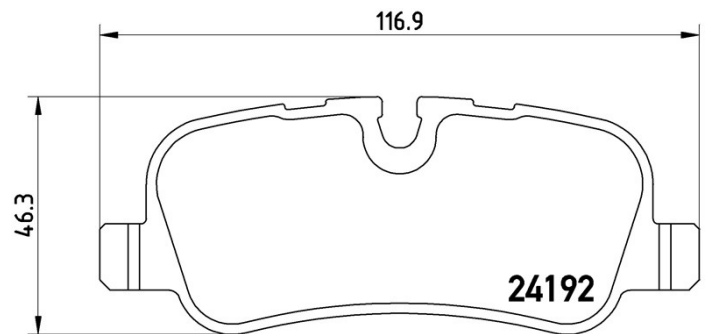

Caractéristiques techniques des plaquettes

Essieu
Arrière

WVA
24192

Largeur
116,9 mm

Épaisseur
17,3 mm

Hauteur
46,3 mm

Système de freinage
Lucas

Accessoires
Avec accessoires
Avec vis d'étrier de frein

Témoin d'usure
Conçue

Code EAN
8020584053362

Véhicules couverts

LAND ROVER

| Modèle | Type | kW | Année |
|--------------------------|--------------|-----|-------------|
| DISCOVERY III (L319) | 2.7 TD 4x4 | 140 | 07/04 09/09 |
| DISCOVERY III (L319) | 4.0 4x4 | 160 | 02/05 09/09 |
| DISCOVERY III (L319) | 4.0 4x4 | 161 | 02/05 09/09 |
| DISCOVERY III (L319) | 4.0 V6 4x4 | 161 | 10/04 12/07 |
| DISCOVERY III (L319) | 4.0 V6 4x4 | 160 | 10/04 09/09 |
| DISCOVERY III (L319) | 4.4 4x4 | 224 | 09/04 09/09 |
| DISCOVERY III (L319) | 4.4 4x4 | 220 | 07/04 09/09 |
| DISCOVERY III VAN (L319) | 2.7 TD 4x4 | 140 | 01/07 07/09 |
| DISCOVERY IV (L319) | 2.7 TD 4x4 | 140 | 09/09 - |
| DISCOVERY IV (L319) | 3.0 4x4 | 250 | 08/13 - |
| DISCOVERY IV (L319) | 3.0 SDV6 4x4 | 188 | 11/09 - |
| DISCOVERY IV (L319) | 3.0 TD 4x4 | 155 | 05/10 - |
| DISCOVERY IV (L319) | 3.0 TD 4x4 | 183 | 07/12 - |