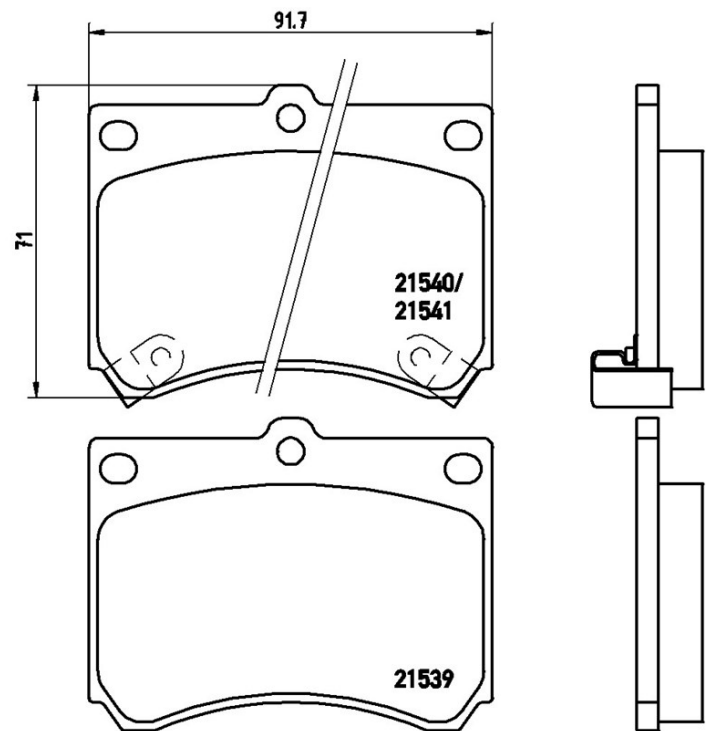

Caractéristiques techniques des plaquettes

Essieu
Avant

WVA
21539, 21540, 21541

Largeur
91,7 mm

Épaisseur
15 mm

Hauteur
71,0 mm

Système de freinage
Sumitomo

Accessoires

Témoin d'usure
Acoustique

Code EAN
8020584053485

Véhicules couverts

EUNOS				
Modèle	Type	kW	Année	
PRESSO Coupe	1.5	85	10/87 04/91	
PRESSO Coupe	1.6	81	05/91 04/96	
PRESSO Coupe	1.8	100	05/91 04/96	
FORD AUSTRALIA				
Modèle	Type	kW	Année	
LASER Hatchback (KF)	1.6	64	03/90 09/91	
LASER Hatchback (KF)	1.8 i	76	03/90 09/91