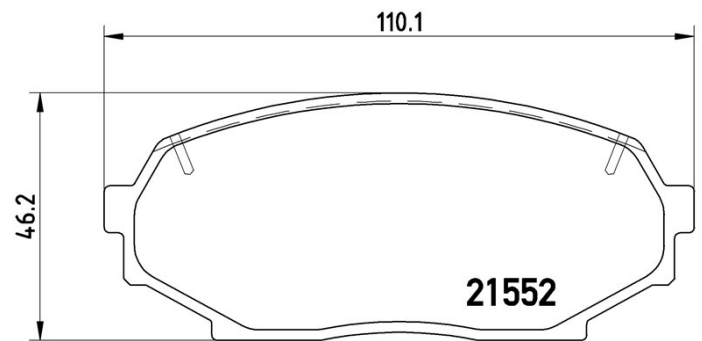

Caractéristiques techniques des plaquettes

Essieu
Avant

WVA
21552

Largeur
110,1 mm

Épaisseur
14,4 mm

Hauteur
46,2 mm

Système de freinage
Sumitomo

Accessoires

Témoin d'usure
Sans

Code EAN
8020584053546

Véhicules couverts

MAZDA				
Modèle	Type	kW	Année	
MX-5 I (NA)	1.6	86	01/90 12/93	
MX-5 I (NA)	1.6	85	05/90 01/94	
MX-5 I (NA)	1.6 Turbo	110	09/90 12/92	

Refs constructeur