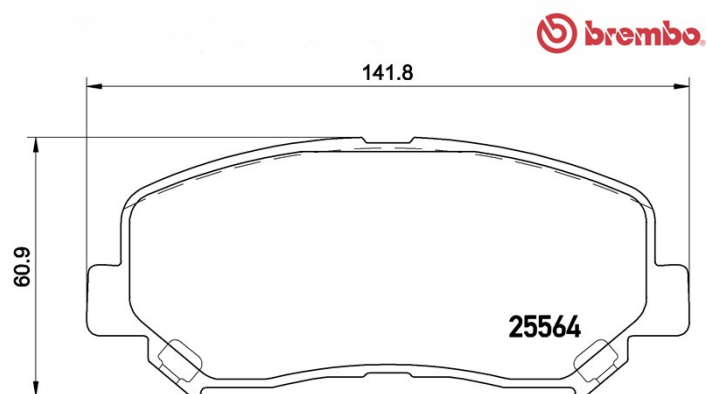

Véhicules couverts

MAZDA

Modèle	Type	kW	Année
CX-5 (KE, GH)	2.0	115	01/12 02/17
CX-5 (KE, GH)	2.0	116	01/12 02/17
CX-5 (KE, GH)	2.0	113	04/15 02/17
CX-5 (KE, GH)	2.0	110	02/12 02/17
CX-5 (KE, GH)	2.0	114	07/12 12/18
CX-5 (KE, GH)	2.0	121	11/11 02/17
CX-5 (KE, GH)	2.0 AWD	114	07/12 02/17
CX-5 (KE, GH)	2.0 AWD	110	02/12 02/17
CX-5 (KE, GH)	2.0 AWD	113	07/12 02/17
CX-5 (KE, GH)	2.0 AWD	118	11/11 02/17
CX-5 (KE, GH)	2.2 D	110	04/12 02/17
CX-5 (KE, GH)	2.2 D	129	04/12 02/17
CX-5 (KE, GH)	2.2 D	129	04/12 02/17