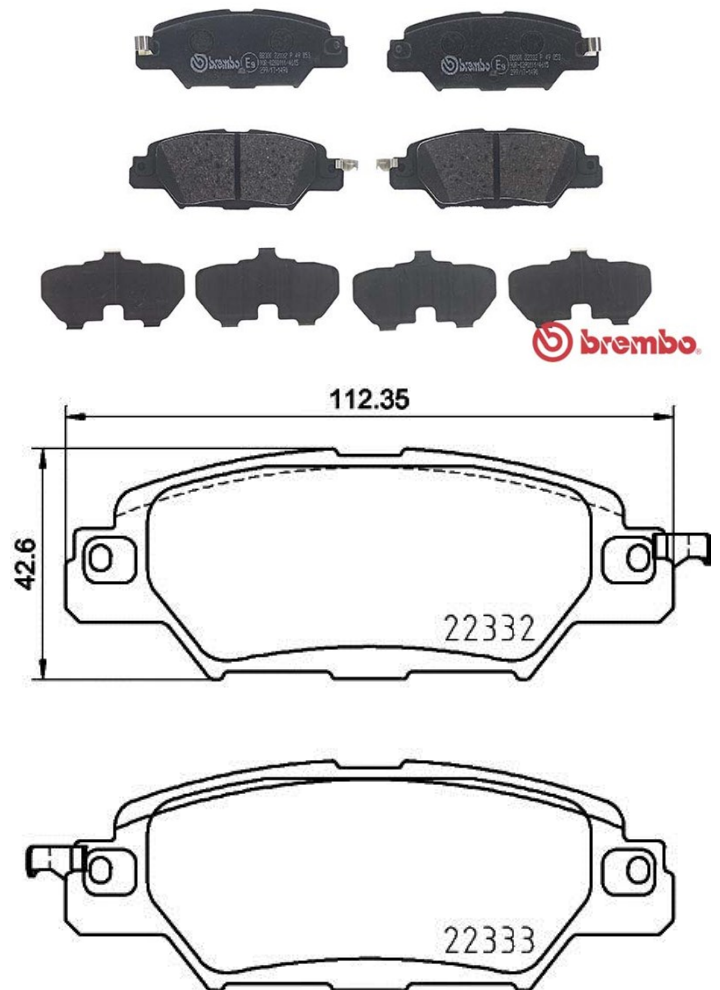

Caractéristiques techniques des plaquettes

Essieu
Arrière

WVA
22332, 22333

Largeur
112,35 mm

Épaisseur
14,3 mm

Hauteur
42,6 mm

Système de freinage
Akebono

Accessoires

Témoin d'usure
Acoustique

Code EAN
8020584084205

Véhicules couverts

MAZDA				
Modèle	Type	kW	Année	
CX-5 (KE, GH)	2.0	115	01/12 02/17	
CX-5 (KE, GH)	2.0	116	01/12 02/17	
CX-5 (KE, GH)	2.0	110	02/12 02/17	
CX-5 (KE, GH)	2.0	114	07/12 12/18	
CX-5 (KE, GH)	2.0	121	11/11 02/17	
CX-5 (KE, GH)	2.0 AWD	114	07/12 02/17	
CX-5 (KE, GH)	2.0 AWD	110	02/12 02/17	
CX-5 (KE, GH)	2.0 AWD	113	07/12 02/17	
CX-5 (KE, GH)	2.0 AWD	118	11/11 02/17	
CX-5 (KE, GH)	2.2 D	110	04/12 02/17	
CX-5 (KE, GH)	2.2 D	129	04/12 02/17	