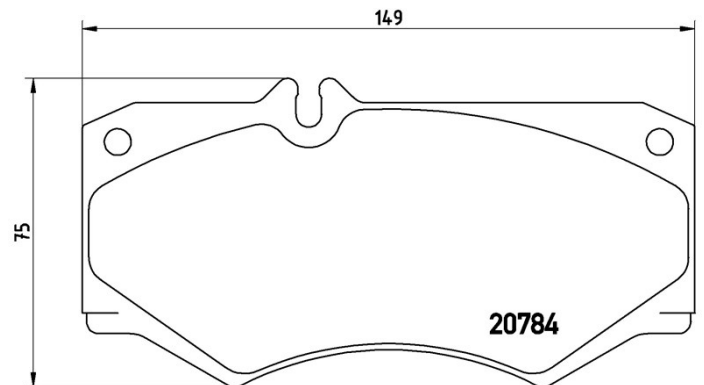

Caractéristiques techniques des plaquettes

Essieu
Avant

WVA
20784, 29784

Largeur
149 mm

Épaisseur
18 mm

Hauteur
75 mm

Système de freinage
Perrot

Accessoires

Témoin d'usure
Conçue

Code EAN
8020584053751

Véhicules couverts

MAHINDRA

Modèle	Type	kW	Année
CJ 3 Wagon	2.1 D	46	10/88 09/92
CJ 3 Wagon	2.3 D	28	10/88 09/92
CJ 3 Wagon	2.5 D	29	10/88 09/92

MERCEDES-BENZ

Modèle	Type	kW	Année
G-CLASS (W460)	230 G (460,2)	75	02/80 07/87
G-CLASS (W460)	230 G (460,2)	66	03/79 07/93
G-CLASS (W460)	230 GE (460,2)	92	04/82 08/92
G-CLASS (W460)	230 GE (460,2)	90	05/87 08/92
G-CLASS (W460)	240 GD (460,3)	53	03/79 08/87
G-CLASS (W460)	250 GD (460,3)	62	10/87 12/92
G-CLASS (W460)	250 GD (460,3)	68	12/88 08/92