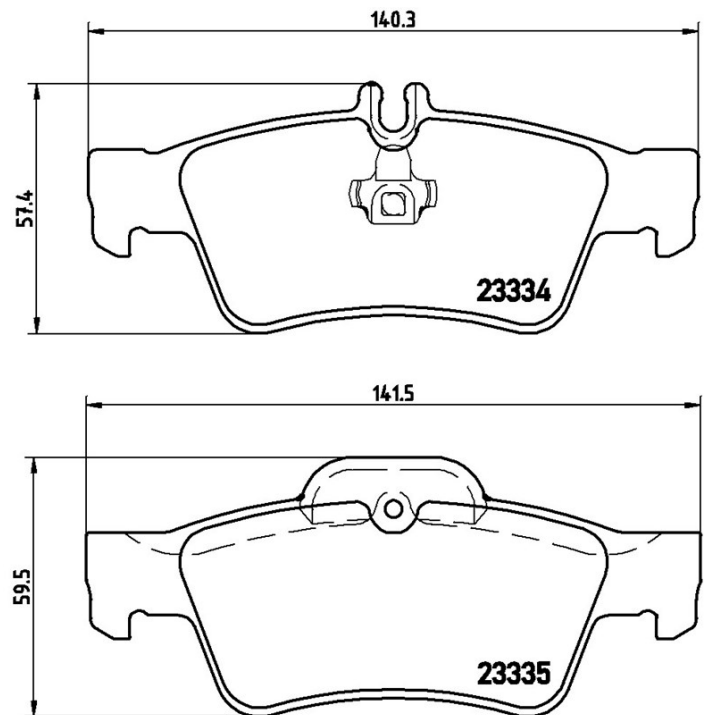

Caractéristiques techniques des plaquettes

Essieu
Arrière

WVA
23334, 23335

Largeur
140,3 - 141,5 mm

Épaisseur
16,8 mm

Hauteur
57,4 - 59,5 mm

Système de freinage
Teves

Accessoires

Témoin d'usure
Conçue

Code EAN
8020584054246

Véhicules couverts

MERCEDES-BENZ

Modèle	Type	kW	Année
CLS (C218)	CLS 220 BlueTEC / d (218.301)	130	05/14 -
CLS (C218)	CLS 220 BlueTEC / d (218.301)	120	05/14 -
CLS (C218)	CLS 220 BlueTEC / d (218.301)	125	05/14 -
CLS (C218)	CLS 250 BlueTEC / d 4-matic (218.397)	150	05/14 -
CLS (C218)	CLS 250 CDI / BlueTEC / d (218.303, 218.304)	150	04/11 -