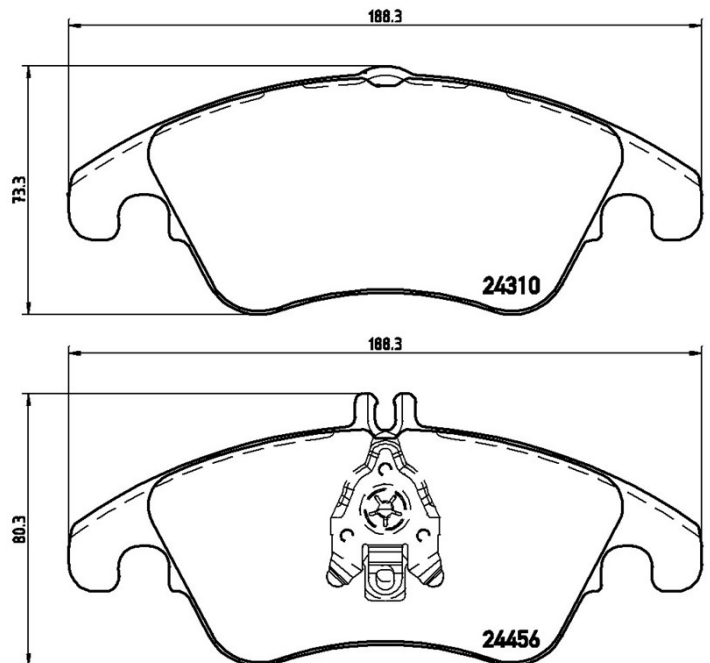

Caractéristiques techniques des plaquettes

Essieu
Avant

WVA
24310, 24311, 24456

Largeur
188,3 mm

Épaisseur
19,4 mm

Hauteur
73,3 - 80,3 mm

Système de freinage
Lucas

Accessoires

Témoin d'usure
Conçue

Code EAN
8020584061084

Véhicules couverts

MERCEDES-BENZ

Modèle	Type	kW	Année
C-CLASS (W204)	C 250 CDI 4-matic (204.082)	150	01/11 01/14
C-CLASS (W204)	C 280 (204.054)	170	01/07 01/14
C-CLASS (W204)	C 280 4-matic (204.081)	170	07/07 01/14
C-CLASS (W204)	C 300 (204.054)	170	07/09 01/14
C-CLASS (W204)	C 300 (204.055)	185	02/11 01/14
C-CLASS (W204)	C 300 4-matic (204.080)	185	02/11 01/14
C-CLASS (W204)	C 300 4-matic (204.081)	170	07/07 01/14
C-CLASS (W204)	C 300 CDI 4-matic (204.092)	170	01/11 01/14