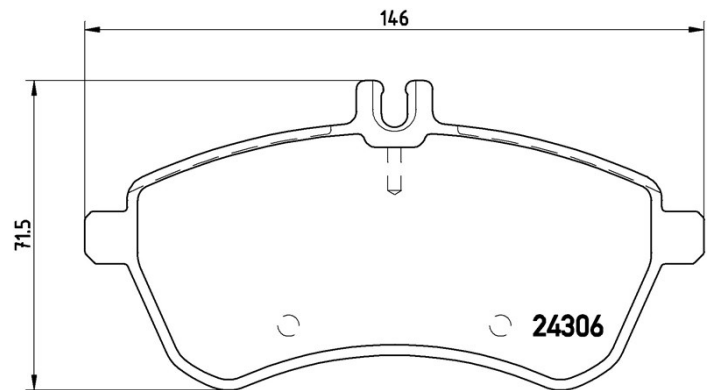

Caractéristiques techniques des plaquettes

Essieu
Avant

WVA
24306

Largeur
146 mm

Épaisseur
20,6 mm

Hauteur
71,5 mm

Système de freinage
Lucas

Accessoires
Avec accessoires
Avec vis d'étrier de frein

Témoin d'usure
Conçue

Code EAN
8020584061107

Véhicules couverts

MERCEDES-BENZ

Modèle	Type	kW	Année
C-CLASS (W204)	C 180 CDI (204.000)	88	01/11 01/14
C-CLASS (W204)	C 180 CGI (204.031)	115	01/08 01/14
C-CLASS (W204)	C 180 CGI (204.049)	115	01/07 01/14
C-CLASS (W204)	C 180 Kompressor (204.044, 204.045)	115	01/08 01/14
C-CLASS (W204)	C 180 Kompressor (204.046)	115	01/07 01/14
C-CLASS (W204)	C 200 (204.048)	137	05/11 01/14
C-CLASS (W204)	C 200 CDI (204.001)	100	01/11 01/14
C-CLASS (W204)	C 200 CDI (204.007, 204.006)	100	01/07 12/10
C-CLASS (W204)	C 200 CGI (204.048)	135	01/07 01/14
C-CLASS (W204)	C 200 Kompressor (204.041)	135	01/07 01/14
C-CLASS (W204)	C 220 CDI (204.002)	120	10/08 01/14
C-CLASS (W204)	C 220 CDI (204.002)	125	12/08 01/14