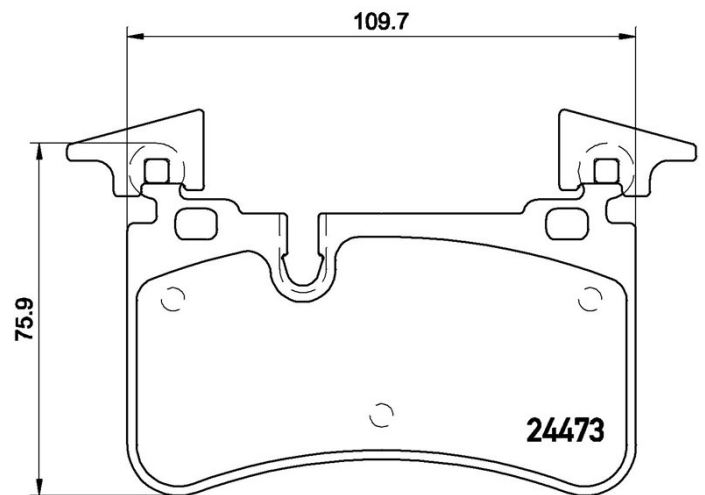

## Caractéristiques techniques des plaquettes

**Essieu**  
Arrière

**WVA**  
24473

**Largeur**  
109,7 mm

**Épaisseur**  
14,8 mm

**Hauteur**  
75,9 mm

**Système de freinage**  
Brembo

**Accessoires**  
Avec contre-poids

**Témoin d'usure**  
Conçue

**Code EAN**  
8020584109847