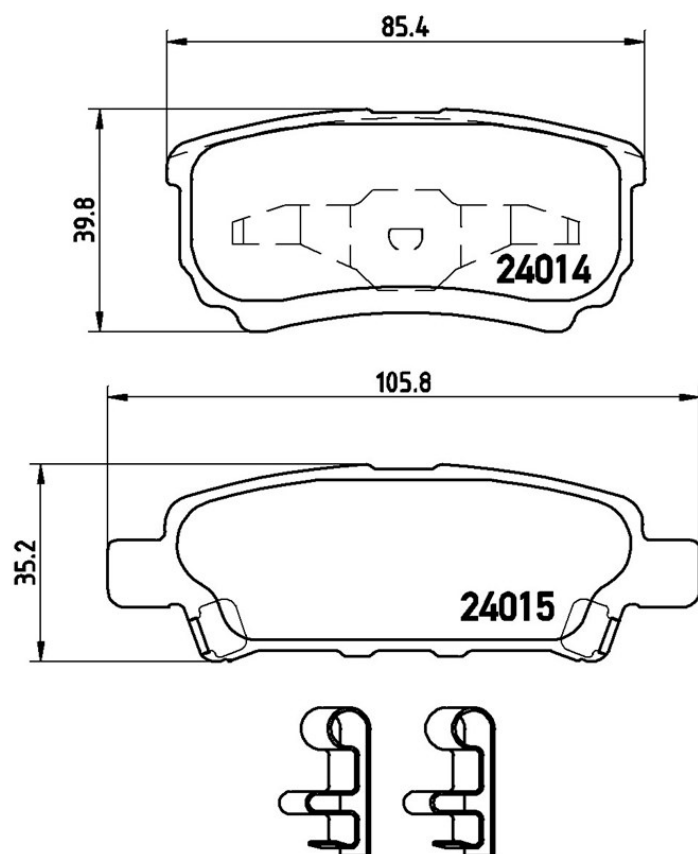

Caractéristiques techniques des plaquettes

Essieu

Arrière

WVA

24014, 24015

Largeur

85,4 - 105,8 mm

Épaisseur

15,4 mm

Hauteur

35,2 - 39,8 mm

Système de freinage

Akebono

Accessoires

Témoin d'usure

Acoustique

Code EAN

8020584061275

Véhicules couverts

CHRYSLER

Modèle	Type	kW	Année
200 Convertible	2.4	129	01/11 -
200 Convertible	3.6	211	09/11 12/12
200 Saloon	2.4	129	01/11 12/13
200 Saloon	3.6	211	09/11 12/12
SEBRING (JS)	2.0 CRD	103	07/07 12/10