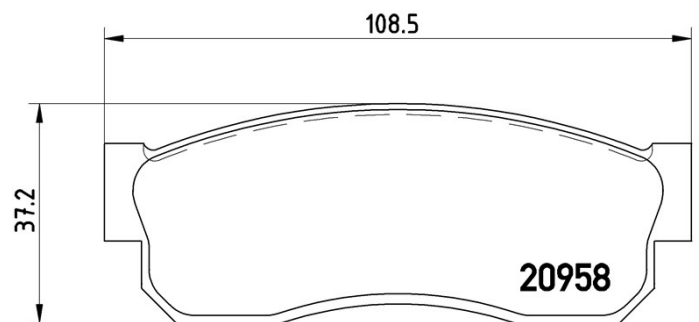

Caractéristiques techniques des plaquettes

Essieu
Avant

WVA
20958

Largeur
108,5 mm

Épaisseur
16 mm

Hauteur
37,2 mm

Système de freinage
Sumitomo

Accessoires

Témoin d'usure
Sans

Code EAN
8020584054918

Véhicules couverts

NISSAN			
Modèle	Type	kW	Année
CHERRY III (N12)	1.0	37	05/82 05/86
CHERRY III (N12)	1.3	44	05/82 10/86
CHERRY III (N12)	1.5	55	11/83 10/86
CHERRY III (N12)	1.5 ET Turbo	77	01/83 12/85
CHERRY III (N12)	1.6	51	05/84 07/86
SUNNY I (B11)	1.3	44	03/82 09/87
SUNNY I (B11)	1.5	55	03/82 10/86
SUNNY I Coupe (B11)	1.3	44	04/82 09/86
SUNNY I Coupe (B11)	1.5	55	03/82 10/86
SUNNY I Traveller (B11)	1.3	44	08/82 08/90
SUNNY I Traveller (B11)	1.5	55	03/82 10/86
SUNNY II (N13)	1.3	44	07/86 10/91
SUNNY II (N13)	1.4 LX	55	10/88 08/91