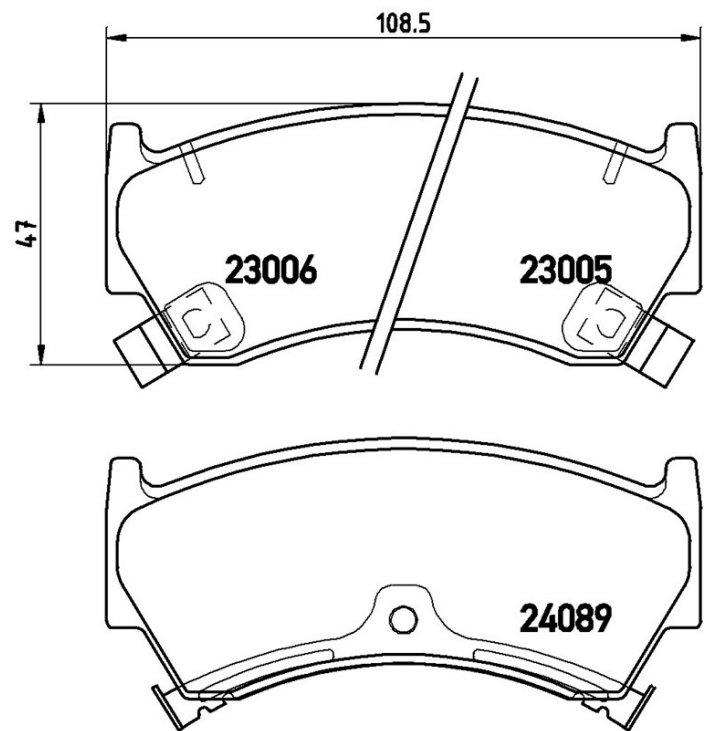

Caractéristiques techniques des plaquettes

Essieu Avant	WVA 23005, 23006, 24089
Largeur 108,5 mm	Épaisseur 15,5 mm
Hauteur 47 mm	Système de freinage Akebono
Accessoires	Témoin d'usure Acoustique

Code EAN
8020584055069