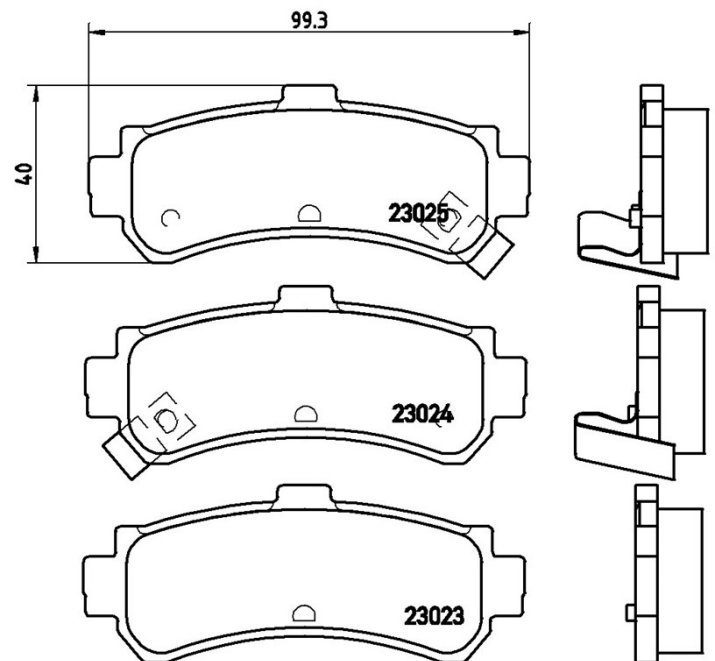

Caractéristiques techniques des plaquettes

Essieu
Arrière

WVA
23023, 23024, 23025

Largeur
99,3 mm

Épaisseur
15 mm

Hauteur
40 mm

Système de freinage
Akebono

Accessoires

Témoin d'usure
Acoustique

Code EAN
8020584055151

Véhicules couverts

| NISSAN | | | | |
|----------------|-----------|----|-------------|--|
| Modèle | Type | kW | Année | |
| ALMERA I (N15) | 1.4 | 64 | 09/95 07/00 | |
| ALMERA I (N15) | 1.4 GX,LX | 55 | 09/95 07/00 | |
| ALMERA I (N15) | 1.5 | 77 | 07/95 05/00 | |
| ALMERA I (N15) | 1.6 | 75 | 07/95 03/00 | |
| ALMERA I (N15) | 1.6 | 73 | 09/95 07/00 | |
| ALMERA I (N15) | 1.6 SLX | 66 | 09/95 07/00 | |
| ALMERA I (N15) | 1.8 | 84 | 07/95 05/00 | |
| ALMERA I (N15) | 2.0 D | 55 | 11/95 07/00 | |

| | | | |
|--------------------------|-------------|----|-------------|
| ALMERA I Hatchback (N15) | 1.4 | 64 | 09/95 03/00 |
| ALMERA I Hatchback (N15) | 1.4 S,GX,LX | 55 | 09/95 03/00 |
| ALMERA I Hatchback (N15) | 1.5 | 77 | 07/95 03/00 |
| ALMERA I Hatchback (N15) | 1.6 | 75 | 07/95 03/00 |
| ALMERA I Hatchback (N15) | 1.6 | 73 | 09/95 03/00 |
| ALMERA I Hatchback (N15) | 1.6 SR,SLX | 66 | 09/95 03/00 |
| ALMERA I Hatchback (N15) | 2.0 D | 55 | 11/95 03/00 |