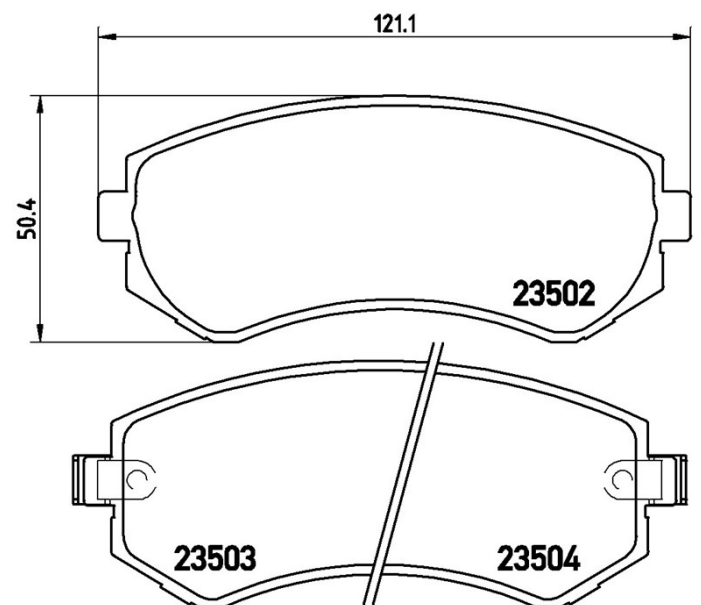

Caractéristiques techniques des plaquettes

Essieu
Avant, Arrière

WVA
23502, 23503, 23504

Largeur
121,1 mm

Épaisseur
16 mm

Hauteur
50,4 mm

Système de freinage
Sumitomo

Accessoires

Témoin d'usure
Acoustique

Code EAN
8020584055199

Véhicules couverts

NISSAN			
Modèle	Type	kW	Année
240 SX	2.4	104	09/88 12/90
ALMERA I (N15)	1.4	64	09/95 07/00
ALMERA I (N15)	1.4 GX,LX	55	09/95 07/00
ALMERA I (N15)	1.5	77	07/95 05/00
ALMERA I (N15)	1.6	75	07/95 03/00
ALMERA I (N15)	1.6	73	09/95 07/00
ALMERA I (N15)	1.6 SLX	66	09/95 07/00
ALMERA I (N15)	1.8	84	07/95 05/00
ALMERA I (N15)	2.0 D	55	11/95 07/00