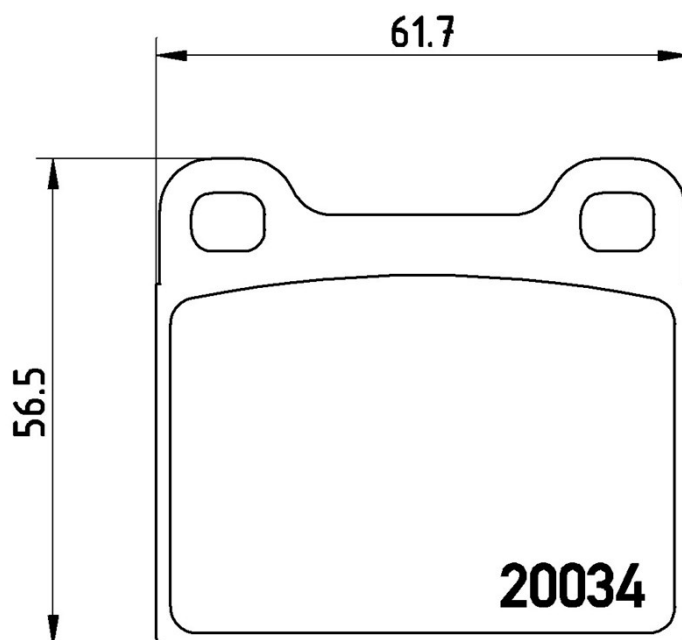

Caractéristiques techniques des plaquettes

Essieu
Avant, Arrière

WVA
20034

Largeur
61,7 mm

Épaisseur
15 mm

Hauteur
56,5 mm

Système de freinage
Teves

Accessoires

Témoin d'usure
Sans

Code EAN
8020584055328

Véhicules couverts

ALFA ROMEO

Modèle	Type	kW	Année
ALFETTA (116_)	1.6 (116.B1A)	79	01/75 12/84
ALFETTA (116_)	1.8	85	07/74 12/77
ALFETTA (116_)	1.8	89	10/79 12/84
ALFETTA (116_)	1.8 (116.B2)	90	10/79 12/84
ALFETTA (116_)	2.0 (116.55F, 116.56F, 116.55N, 116.56N)	97	07/78 12/84
ALFETTA (116_)	2.0 (116.55G, 116.56G)	89	03/77 02/80
ALFETTA (116_)	2.0 TD (116.BA)	60	10/79 03/83