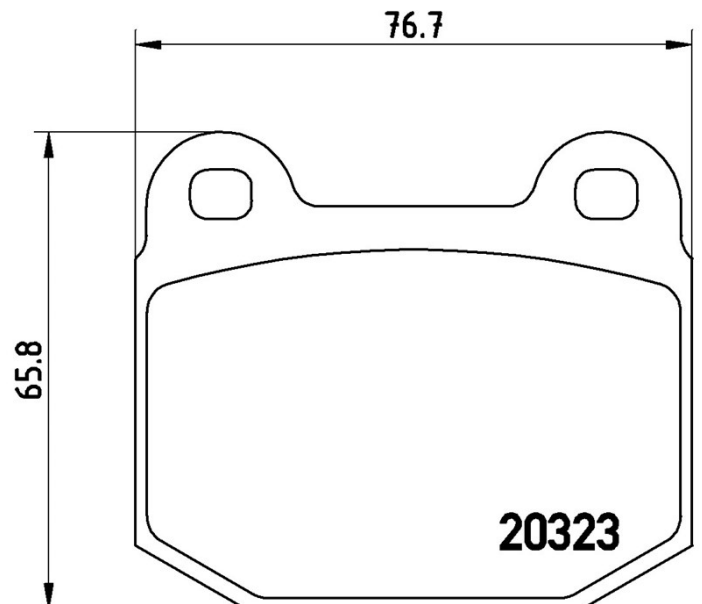

Caractéristiques techniques des plaquettes

Essieu
Avant

WVA
20323

Largeur
76,7 mm

Épaisseur
16,5 mm

Hauteur
65,8 mm

Système de freinage
Teves

Accessoires

Témoin d'usure
Sans

Code EAN
8020584055359

Véhicules couverts

| OPEL | | | | |
|-------------------------------|-------|----|-------------|--|
| Modèle | Type | kW | Année | |
| ASCONA B (81_, 86_, 87_, 88_) | 1.2 | 40 | 08/76 02/79 | |
| ASCONA B (81_, 86_, 87_, 88_) | 1.2 S | 44 | 09/75 02/79 | |
| ASCONA B (81_, 86_, 87_, 88_) | 1.6 N | 44 | 09/75 08/81 | |
| ASCONA B (81_, 86_, 87_, 88_) | 1.9 N | 55 | 08/76 08/81 | |
| ASCONA B (81_, 86_, 87_, 88_) | 2.0 N | 66 | 08/77 08/81 | |
| ASCONA B (81_, 86_, 87_, 88_) | 2.0 S | 74 | 08/77 08/81 | |
| KADETT C | 1.6 S | 55 | 09/76 07/79 | |
| KADETT C City | 1.6 S | 55 | 05/77 07/79 | |