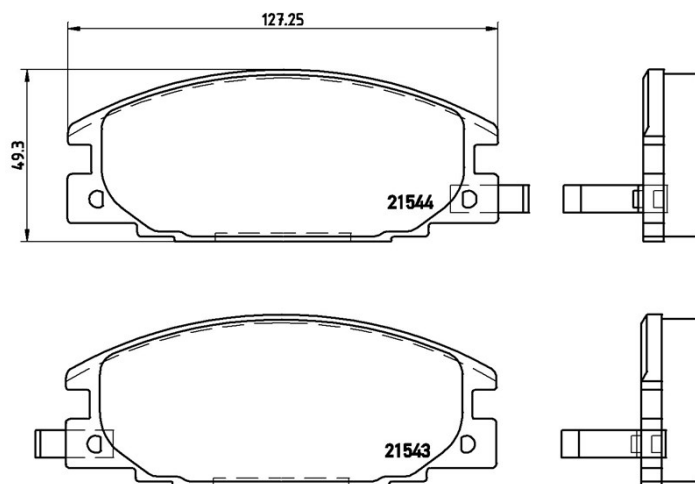

Code EAN

8020584055465

Véhicules couverts

CHEVROLET

Modèle	Type	kW	Année
LUV	2.2	83	01/04 12/06
LUV	2.3	72	09/96 12/97

HOLDEN

Modèle	Type	kW	Année
JACKAROO (UBS)	2.6 4x4 (UBS17)	85	10/87 09/91
JACKAROO (UBS)	2.8 TD 4x4 (UBS55)	74	10/87 09/91
RODEO Pickup (TF)	2.2 i (TFR30)	87	06/98 02/03
RODEO Pickup (TF)	2.3 i (TFR16)	69	06/91 08/03
RODEO Pickup (TF)	2.5 D (TFR54)	57	02/88 12/92
RODEO Pickup (TF)	2.5 D 4x4 (TFS54)	57	02/88 12/92
RODEO Pickup (TF)	2.6 i (TFR17)	88	02/88 06/98