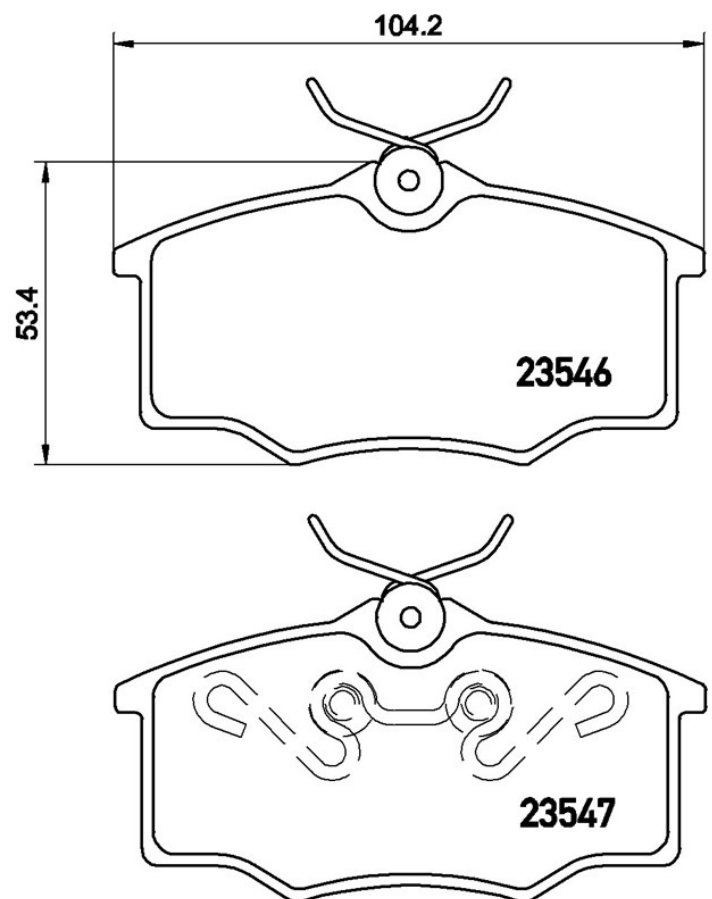

Caractéristiques techniques des plaquettes

Essieu
Avant**WVA**
23546, 23547**Largeur**
104,2 mm**Épaisseur**
16 mm**Hauteur**
53,4 mm**Système de freinage**
Varga**Accessoires**
Avec vis d'étrier de frein**Témoin d'usure**
Sans**Code EAN**
8020584055656

Véhicules couverts

VW

Modèle	Type	kW	Année
GOL II	1.6	73	12/99 06/10
GOL II	2.0	85	10/96 05/02
GOL III	1.6	68	01/02 08/06
GOL IV	1.6	68	10/05 12/13

GOL IV	1.6 TotalFlex	68	09/05 05/08
GOL V	1.6	74	07/09 -
POINTER	1.8	73	08/05 -
POINTER	1.8	73	06/02 07/05
POINTER Pickup	1.6	73	05/98 05/02
POINTER Variant	1.8	73	06/02 03/06
SAVEIRO I	1.6	55	08/90 07/96
SAVEIRO II	1.6	55	07/97 02/02
SAVEIRO II	1.8	73	08/96 02/02
SAVEIRO III	1.6	68	03/02 09/05
SAVEIRO III	1.8	73	03/02 09/05
SAVEIRO IV	2.0	82	03/05 08/05
VW (SVW)			
Modèle	Type	kW	Année
GOL	1.6	64	12/03 01/07