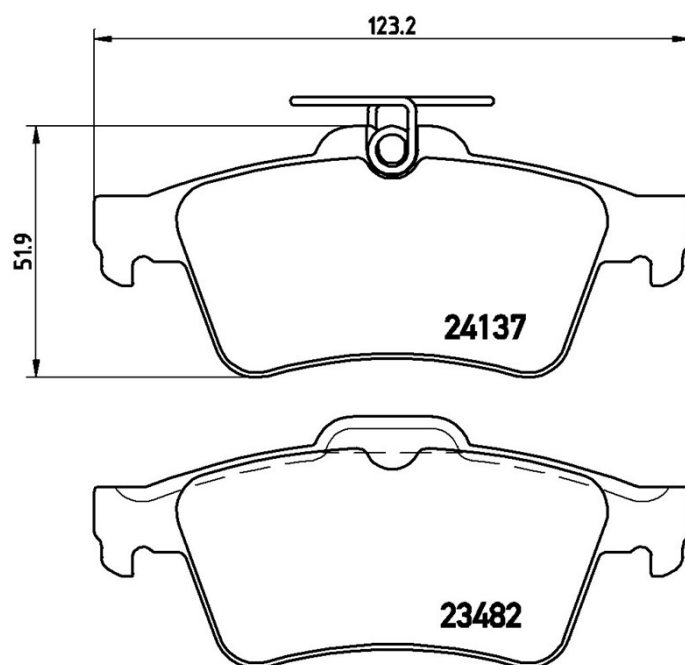

Caractéristiques techniques des plaquettes

WVA
23482, 24137

Largeur
123,2 mm

Épaisseur
16,7 mm

Hauteur
51,9 mm

Système de freinage
Teves

Témoin d'usure
Conçue

Véhicules couverts