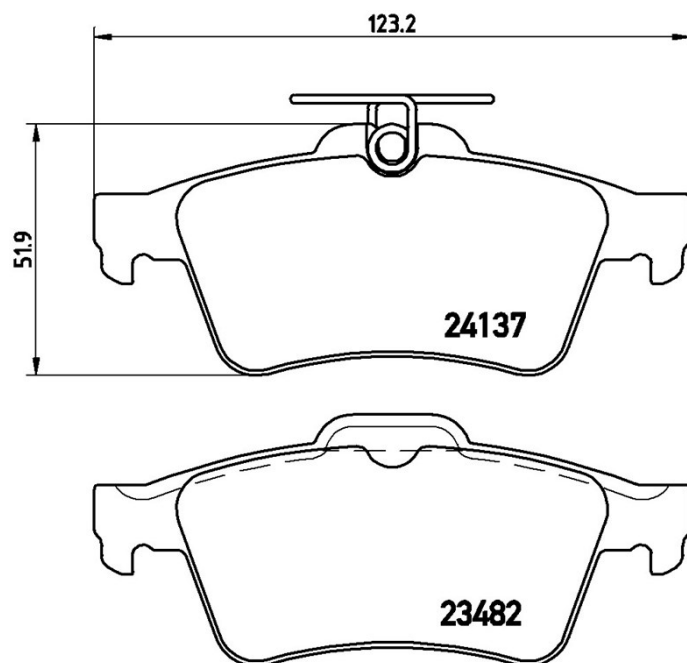

Caractéristiques techniques des plaquettes

Essieu

Arrière

WVA

23482, 24137

Largeur

123,2 mm

Épaisseur

16,7 mm

Hauteur

51,9 mm

Système de freinage

Teves

Accessoires

Témoin d'usure

Conçue