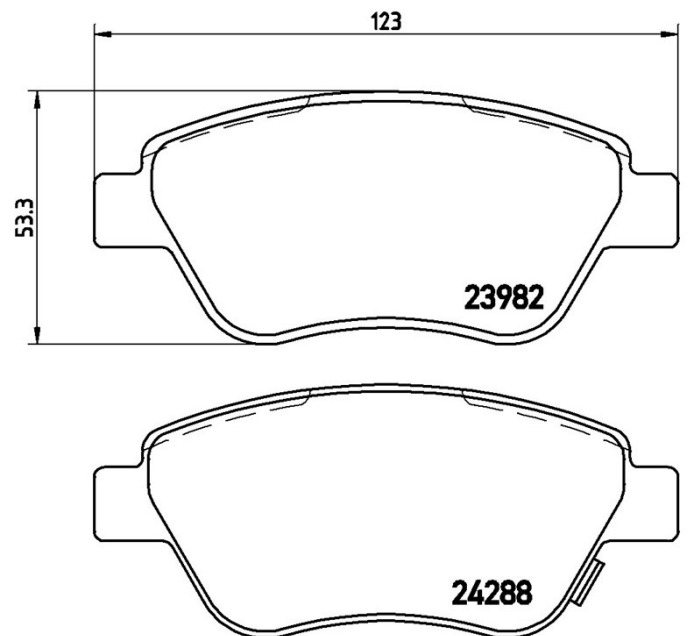

Caractéristiques techniques des plaquettes

Essieu
Avant

WVA
23982, 24288

Largeur
123 mm

Épaisseur
17,8 mm

Hauteur
53,3 mm

Système de freinage
Bosch

Accessoires

Témoin d'usure
Acoustique

Code EAN
8020584061558

Véhicules couverts

FIAT

Modèle	Type	kW	Année
DOBLO Cargo (223_)	1.9 JTD	77	07/03 -
DOBLO Cargo (223_)	1.9 JTD (223ZXE1A)	74	10/01 -

OPEL

Modèle	Type	kW	Année
CORSA D (S07)	1.0 (L08, L68)	44	07/06 12/10
CORSA D (S07)	1.0 (L08, L68)	48	12/09 08/14
CORSA D (S07)	1.2 (L08, L68)	59	07/06 08/14
CORSA D (S07)	1.2 (L08, L68)	51	12/09 08/14

VAUXHALL

Modèle	Type	kW	Année
CORSA Mk III (D) (S07)	1.0 (L08)	44	08/06 08/14
CORSA Mk III (D) (S07)	1.0 i 12V (L08)	48	01/10 08/14
CORSA Mk III (D) (S07)	1.2 (L08)	51	06/10 08/14
CORSA Mk III (D) (S07)	1.2 (L08)	59	08/06 08/14
CORSA Mk III (D) (S07)	1.2 i 16V (L08)	63	12/09 08/14
CORSA Mk III (D) (S07)	1.2 LPG (L08)	63	08/11 08/14
CORSA Mk III (D) (S07)	1.2 LPG (L08)	59	09/09 08/14
CORSA Mk III (D) (S07)	1.3 CDTI (L08)	70	07/10 08/14
CORSA Mk III (D) (S07)	1.3 CDTI (L08)	55	08/06 08/14
CORSA Mk III (D) (S07)	1.3 CDTI (L08)	66	08/06 08/14
CORSA Mk III (D) (S07)	1.4	64	09/09 08/14