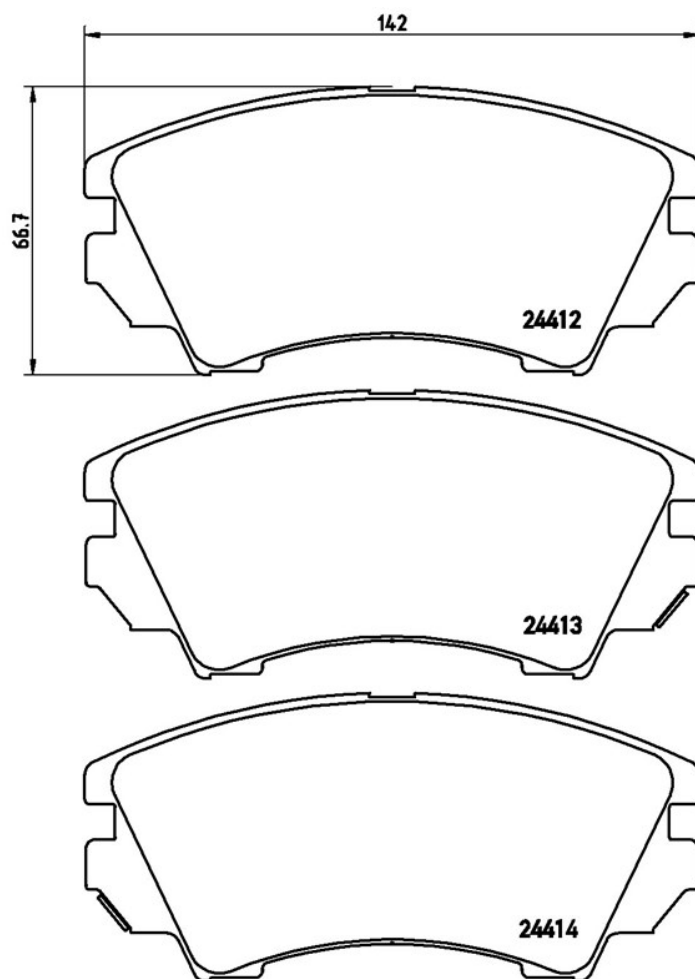

Caractéristiques techniques des plaquettes

Essieu
Avant

WVA
24412, 24413, 24414

Largeur
142,1 mm

Épaisseur
19,1 mm

Hauteur
61,7 mm

Système de freinage
Mando

Accessoires

Témoin d'usure
Acoustique

Code EAN
8020584061596

Véhicules couverts

BUICK

Modèle	Type	kW	Année
LA CROSSE Saloon	3.6 VVTi	209	01/10 12/11

BUICK (SGM)