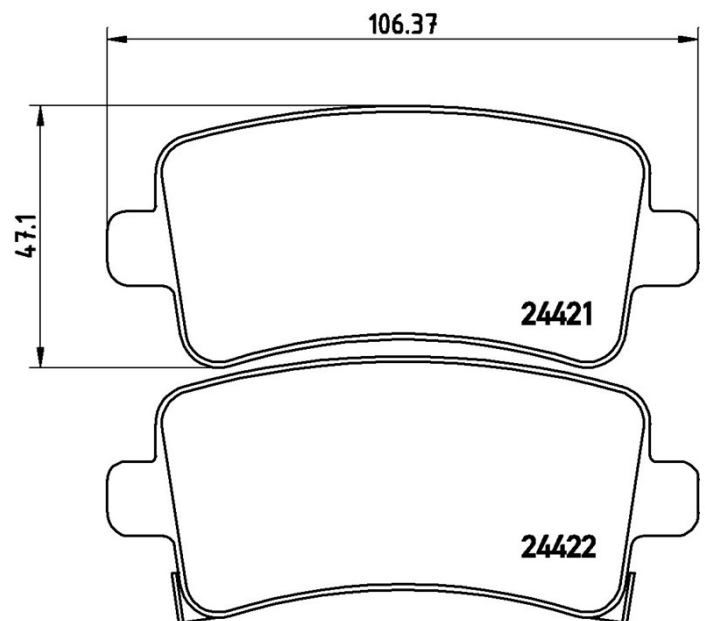

Caractéristiques techniques des plaquettes

Essieu
Arrière

WVA
24421, 24422

Largeur
106,4 mm

Épaisseur
16,7 mm

Hauteur
47,1 mm

Système de freinage
TRW

Accessoires
Avec accessoires

Témoin d'usure
Acoustique

Code EAN
8020584090749

Véhicules couverts

BUICK				
Modèle	Type	kW	Année	
LA CROSSE Saloon	3.6	227	09/13 -	
LA CROSSE Saloon	3.6 VVTi	209	01/10 12/11	
BUICK (SGM)				
Modèle	Type	kW	Année	
LACROSSE (EG2)	2.0 Turbo	162	04/10 12/13	
LACROSSE (EG2)	2.0 Turbo	187	06/13 03/16	
LACROSSE (EG2)	2.4	137	01/11 12/16	
LACROSSE (EG2)	2.4	125	07/09 12/12