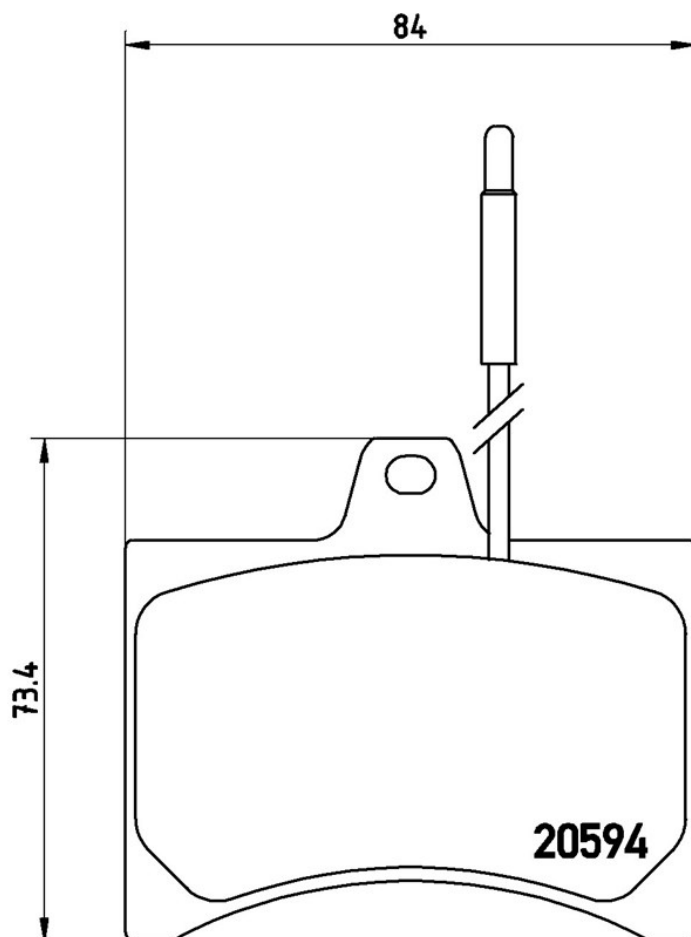

Caractéristiques techniques des plaquettes

Essieu

Avant

WVA

20594

Largeur

84 mm

Épaisseur

13 mm

Hauteur

73,4 mm

Système de freinage

Citroën

Accessoires

Témoin d'usure

Électrique

Code EAN

8020584055830

Véhicules couverts

CITROËN

Modèle	Type	kW	Année
C15 (VD-_)	1.0	33	10/84 12/97
C15 (VD-_)	1.0 E	37	11/92 07/96
C15 (VD-_)	1.1	40	10/84 07/87