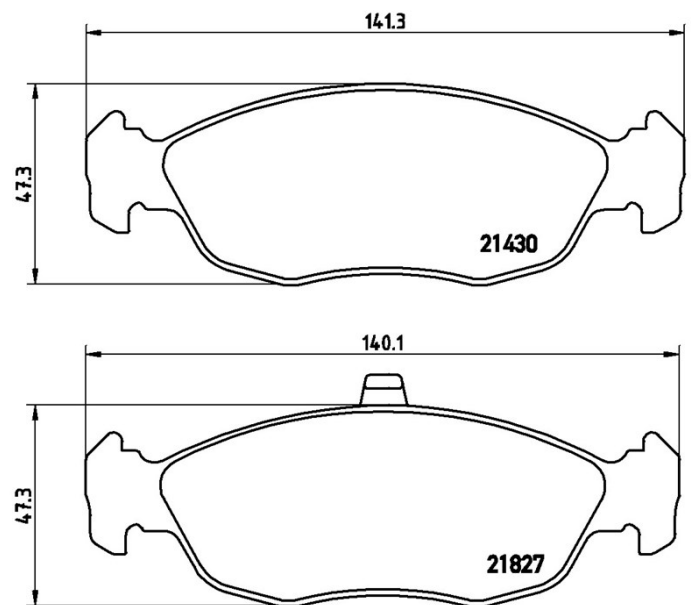

Caractéristiques techniques des plaquettes

Essieu

Avant

WVA

21430, 21827

Largeur

140,1 - 141,3 mm

Épaisseur

17,3 mm

Hauteur

47,3 mm

Système de freinage

Teves

Accessoires

Témoin d'usure

Sans

Code EAN

8020584056271

Véhicules couverts

CITROËN

Modèle	Type	kW	Année
SAXO (S0, S1)	1.4 VTS	55	05/96 06/03
SAXO (S0, S1)	1.5 D	43	07/01 04/04
SAXO (S0, S1)	1.5 D	42	09/96 06/01
SAXO (S0, S1)	1.5 D	40	09/96 09/03
SAXO (S0, S1)	1.6	74	02/01 04/04
SAXO (S0, S1)	1.6	88	02/96 04/04
SAXO (S0, S1)	1.6	66	02/96 06/03
SAXO (S0, S1)	1.6 VTL,VTR	65	05/96 06/03
SAXO (S0, S1)	1.6 VTR	80	05/96 07/99