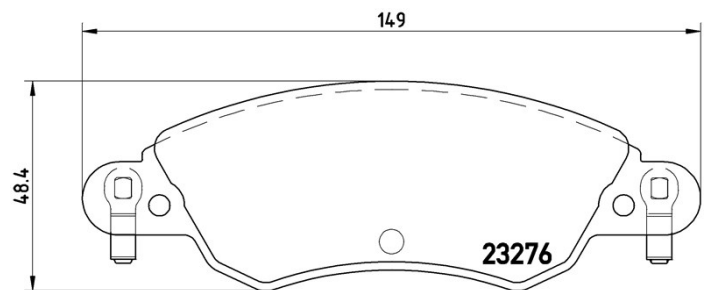

Caractéristiques techniques des plaquettes

Essieu
Avant

Largeur
149 mm

Hauteur
48,4 mm

Accessoires
Avec vis d'étrier de frein

WVA
23276

Épaisseur
17,5 mm

Système de freinage
Bosch

Témoin d'usure
Électrique

Code EAN
8020584056462

Véhicules couverts

CITROËN

Modèle	Type	kW	Année
C5 I (DC_)	1.8 16V (DC6FZB, DC6FZE)	85	03/01 08/04

Refs constructeur

Références constructeurs compatibles

CITROËN	425214
CITROËN	425287
CITROËN	E172223