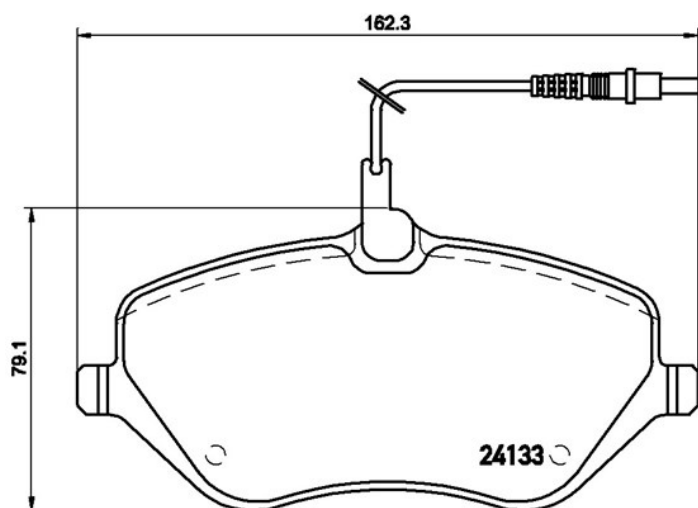

Caractéristiques techniques des plaquettes

Essieu

Avant

WVA

24133, 24174

Largeur

162,4 mm

Épaisseur

17,7 mm

Hauteur

79,1 mm

Système de freinage

Lucas

Accessoires

Avec accessoires

Avec vis d'étrier de frein

Témoin d'usure

Électrique

Code EAN

8020584056547

Véhicules couverts

CITROËN

Modèle	Type	kW	Année
C5 III (RD_)	1.6 THP 155	115	04/09 -
C5 III (RD_)	2.0 HDi 165	120	04/09 -