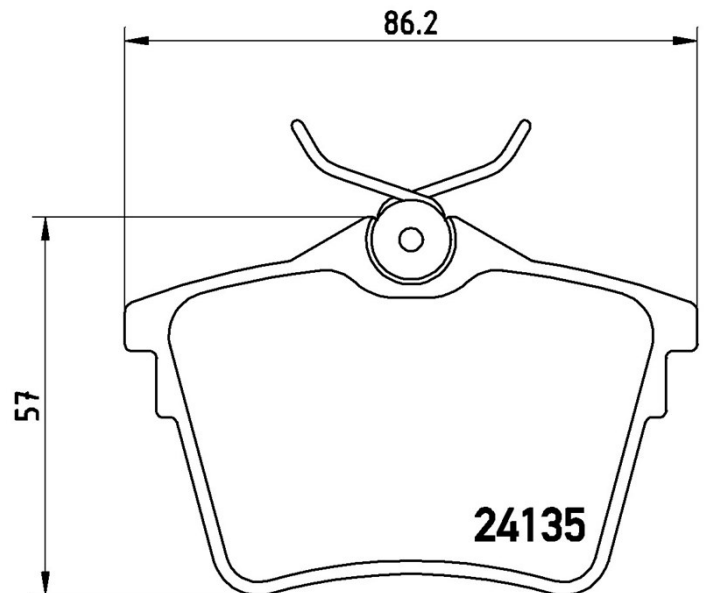

Caractéristiques techniques des plaquettes

Essieu
Arrière

WVA
24135

Largeur
86,2 mm

Épaisseur
17,8 mm

Hauteur
57 mm

Système de freinage
Lucas

Accessoires

Témoin d'usure
Sans

Code EAN
8020584056554

Véhicules couverts

CITROËN

Modèle	Type	kW	Année
C5 III (RD_)	1.6 HDi 110	80	02/08 -
C5 III (RD_)	1.6 HDi 110	82	07/10 -
C5 III (RD_)	1.6 HDi 115	84	01/12 -
C5 III (RD_)	1.6 THP 150	110	07/10 -
C5 III (RD_)	1.6 THP 155	115	04/09 -
C5 III (RD_)	1.6 VTi 120	88	07/10 -
C5 III (RD_)	1.8 16V	92	02/08 -
C5 III (RD_)	2.0 16V	103	02/08 -
C5 III (RD_)	2.0 16V BioFlex	103	02/08 -