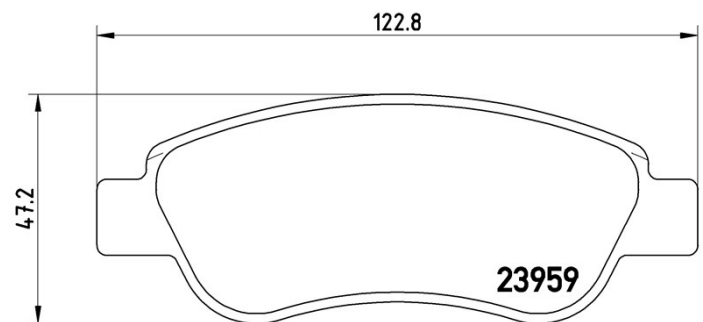

Code EAN

8020584059647

Véhicules couverts

CITROËN

Modèle	Type	kW	Année
C1 (PM_, PN_)	1.0	50	06/05 09/14
C1 (PM_, PN_)	1.4 HDi	40	06/05 09/14
C1 II (PA_, PS_)	1.0 VTi 68	51	04/14 -
C1 II (PA_, PS_)	1.0 VTi 72	53	06/18 -
C1 II (PA_, PS_)	1.2 VTi 82	60	04/14 -

PEUGEOT

Modèle	Type	kW	Année
107	1.0	50	06/05 -
107	1.4 HDi	40	06/05 05/14
108	1.0 VTi	51	05/14 -
108	1.2	60	05/14 -

TOYOTA

Modèle	Type	kW	Année