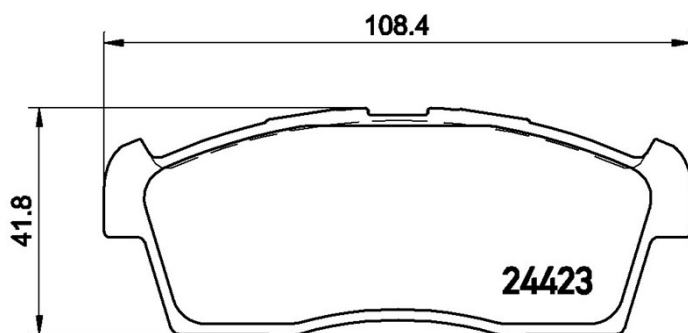

Caractéristiques techniques des plaquettes

Essieu
Avant

WVA
24423, 25231, 25230

Largeur
108,4 mm

Épaisseur
14,7 mm

Hauteur
41,8 mm

Système de freinage
Sumitomo

Accessoires

Témoin d'usure
Acoustique

Code EAN
8020584103562

Véhicules couverts

CITROËN

Modèle	Type	kW	Année
C-ZERO	C-Zero	35	10/10 -
C-ZERO	C-Zero	47	10/10 -
C-ZERO	C-Zero	49	10/14 -

MAZDA

Modèle	Type	kW	Année
AZ WAGON (MJ23_)	0.7	40	07/08 12/12
AZ WAGON (MJ23_)	0.7 4WD	40	07/08 12/12
CAROL (HB25_)	0.7	38	01/10 -