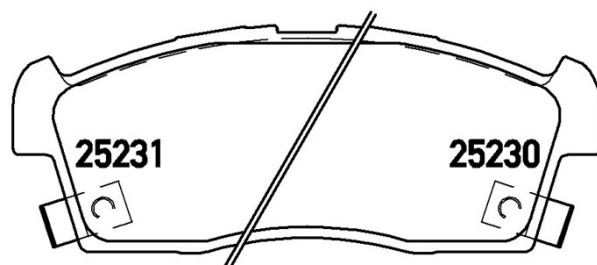

Caractéristiques techniques des plaquettes

Essieu
Avant

WVA
24423, 25231, 25230

Largeur
108,4 mm

Épaisseur
14,7 mm

Hauteur
41,8 mm

Système de freinage
Sumitomo

Accessoires

Témoin d'usure
Acoustique

Code EAN
8020584103562

Véhicules couverts

CITROËN

Modèle	Type	kW	Année
C-ZERO	C-Zero	35	10/10 -
C-ZERO	C-Zero	47	10/10 -
C-ZERO	C-Zero	49	10/14 -

MAZDA

Modèle	Type	kW	Année
AZ WAGON (MJ23_)	0.7	40	07/08 12/12
AZ WAGON (MJ23_)	0.7 4WD	40	07/08 12/12
CAROL (HB25_)	0.7	38	01/10 -